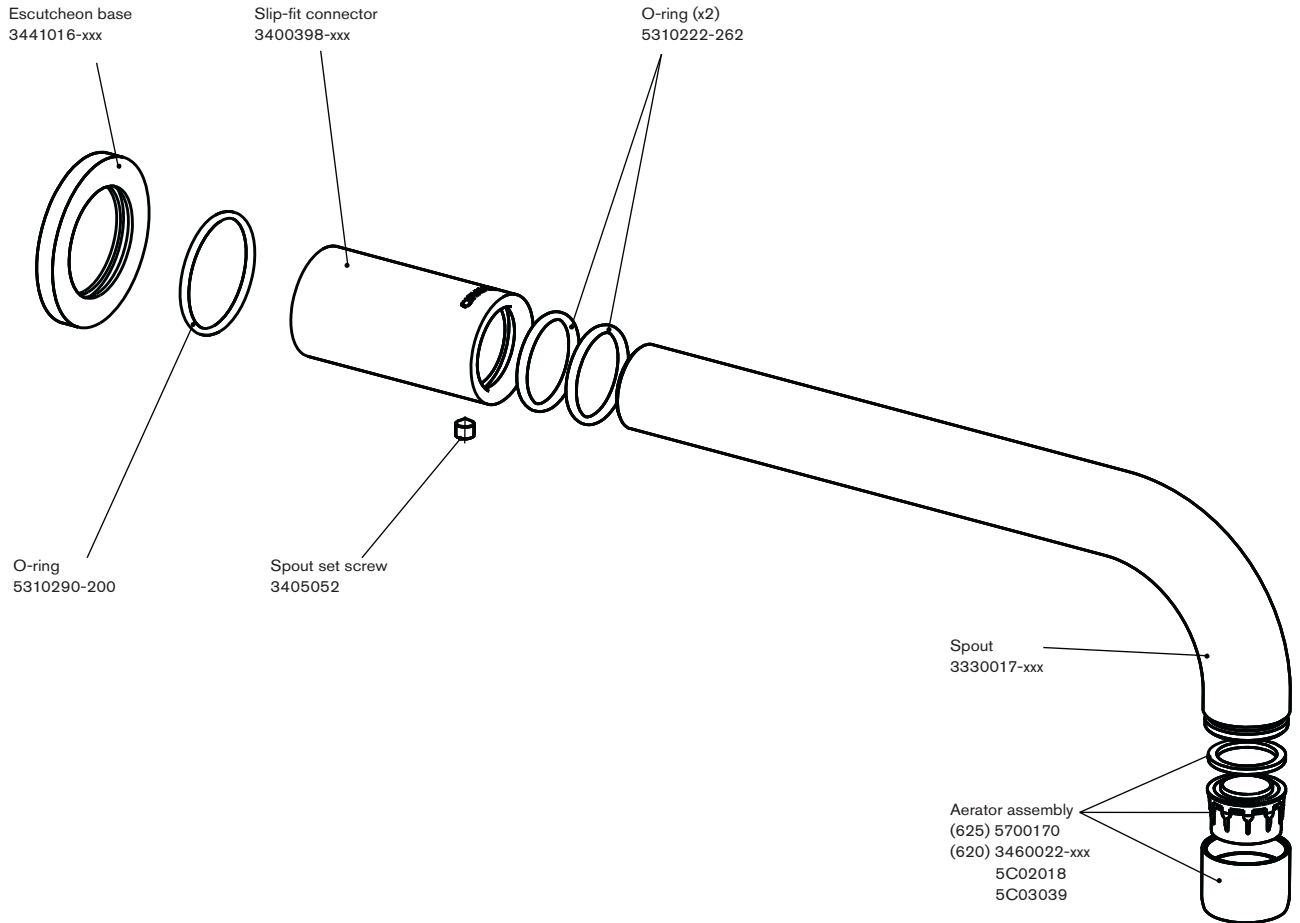

## Wall mount tub filler spout

[www.cifial.pt](http://www.cifial.pt) | [cifial@cifial.pt](mailto:cifial@cifial.pt)  
[cifial@cifial.es](mailto:cifial@cifial.es)  
[www.cifial.co.uk](http://www.cifial.co.uk) | [sales@cifial.co.uk](mailto:sales@cifial.co.uk)  
[www.cifialusa.com](http://www.cifialusa.com)  
[www.cifial.pl](http://www.cifial.pl) | [cifial@cifial.pl](mailto:cifial@cifial.pl)

dimensions inches

5663209  
983TE005W04

technical specifications  
note: xxx represents different finishes

code: 221 875 xxx

www.cifial.pt | cifial@cifial.pt  
cifial@cifial.es  
www.cifial.co.uk | sales@cifial.co.uk  
www.cifialusa.com  
www.cifial.pl | cifial@cifial.pl