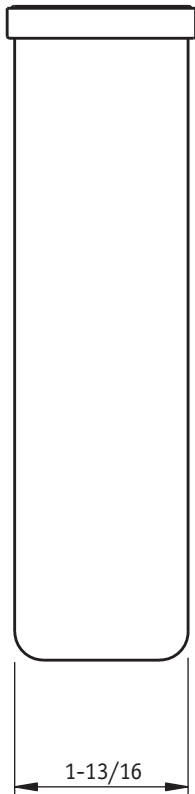

TECHNICAL SPECIFICATIONS

M3

Wall mount spout

code | 231 885 xxx

5663771
983M3008W00

dimensions inches

PLUMBING

CIFIAL USA
USA P +1800 5284904 F +1800 5281969 info@cifialusa.com www.cifialusa.com
CIFIAL Torneiras, S.A.
Portugal T +351 256 780 700 F +351 256 780 710 cifial@cifial.pt www.cifial.pt
CIFIALDECOR, S.A.
Espanha T +34 916 110 261 F +34 916 103 694 cifialdecor@infonegocio.com
CIFIAL UK, Ltd.
UK P +44 1933 402 008 F +44 1933 402 063 sales@cifial.co.uk www.cifial.co.uk

5663771
983M3008W00

Note: xxx represent different finishes.