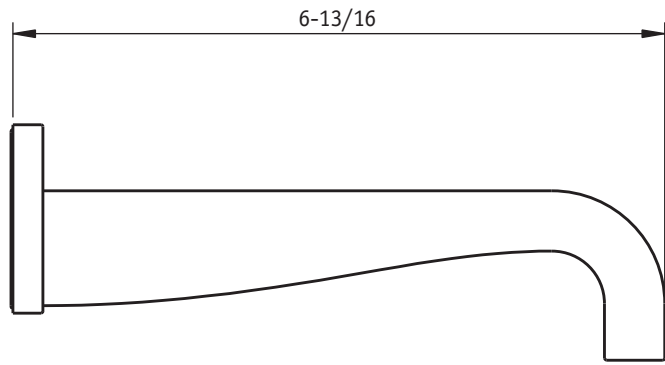

TECHNICAL SPECIFICATIONS

M3

Wall mount spout

code | 231 885 xxx

5663771
983M3008W00

dimensions inches

PLUMBING

CIFIAL USA
USA P +1800 5284904 F +1800 5281969 info@cifialusa.com www.cifialusa.com
CIFIAL Torneiras, S.A.
Portugal T +351 256 780 700 F +351 256 780 710 cifial@cifial.pt www.cifial.pt
CIFIALDECOR, S.A.
Espanha T +34 916 110 261 F +34 916 103 694 cifialdecor@infonegocio.com
CIFIAL UK, Ltd.
UK P +44 1933 402 008 F +44 1933 402 063 sales@cifial.co.uk www.cifial.co.uk

5663771
983M3008W00

Note: xxx represent different finishes.