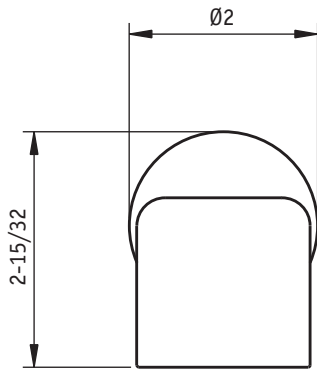

TECHNICAL SPECIFICATIONS

M3

Wall mount spout

code | 231 885 xxx

5663771
983M3008W00

dimensions inches

PLUMBING

CIFIAL USA
USA P +1800 5284904 F +1800 5281969 info@cifialusa.com www.cifialusa.com
CIFIAL Torneiras, S.A.
Portugal T +351 256 780 700 F +351 256 780 710 cifial@cifial.pt www.cifial.pt
CIFIALDECOR, S.A.
Espanha T +34 916 110 261 F +34 916 103 694 cifialdecor@infonegocio.com
CIFIAL UK, Ltd.
UK P +44 1933 402 008 F +44 1933 402 063 sales@cifial.co.uk www.cifial.co.uk

5663771
983M3008W00

Note: xxx represent different finishes.