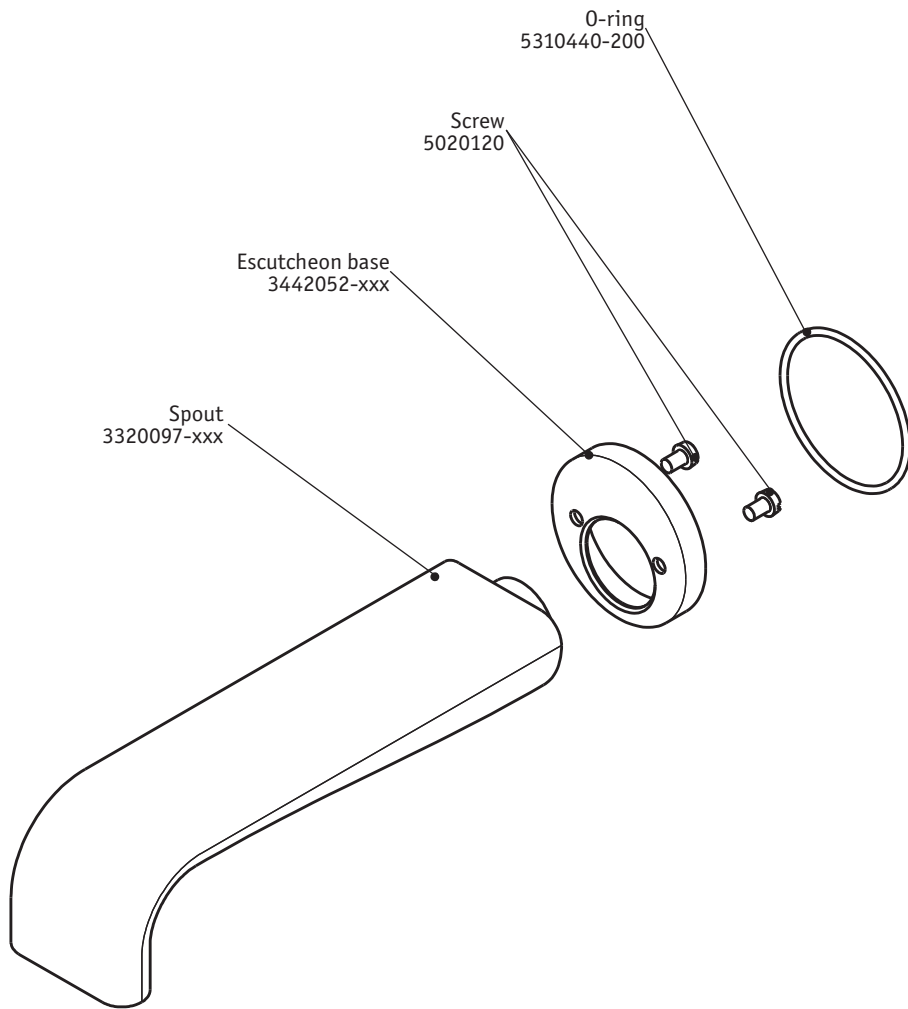

TECHNICAL SPECIFICATIONS

M3

Wall mount spout

code | 231 885 xxx

5663771
983M3008W00

dimensions inches

PLUMBING

CIFIAL USA
USA P +1800 5284904 F +1800 5281969 info@cifialusa.com www.cifialusa.com
CIFIAL Torneiras, S.A.
Portugal T +351 256 780 700 F +351 256 780 710 cifial@cifial.pt www.cifial.pt
CIFIALDECOR, S.A.
Espanha T +34 916 110 261 F +34 916 103 694 cifialdecor@infonegocio.com
CIFIAL UK, Ltd.
UK P +44 1933 402 008 F +44 1933 402 063 sales@cifial.co.uk www.cifial.co.uk

5663771
983M3008W00

Note: xxx represent different finishes.