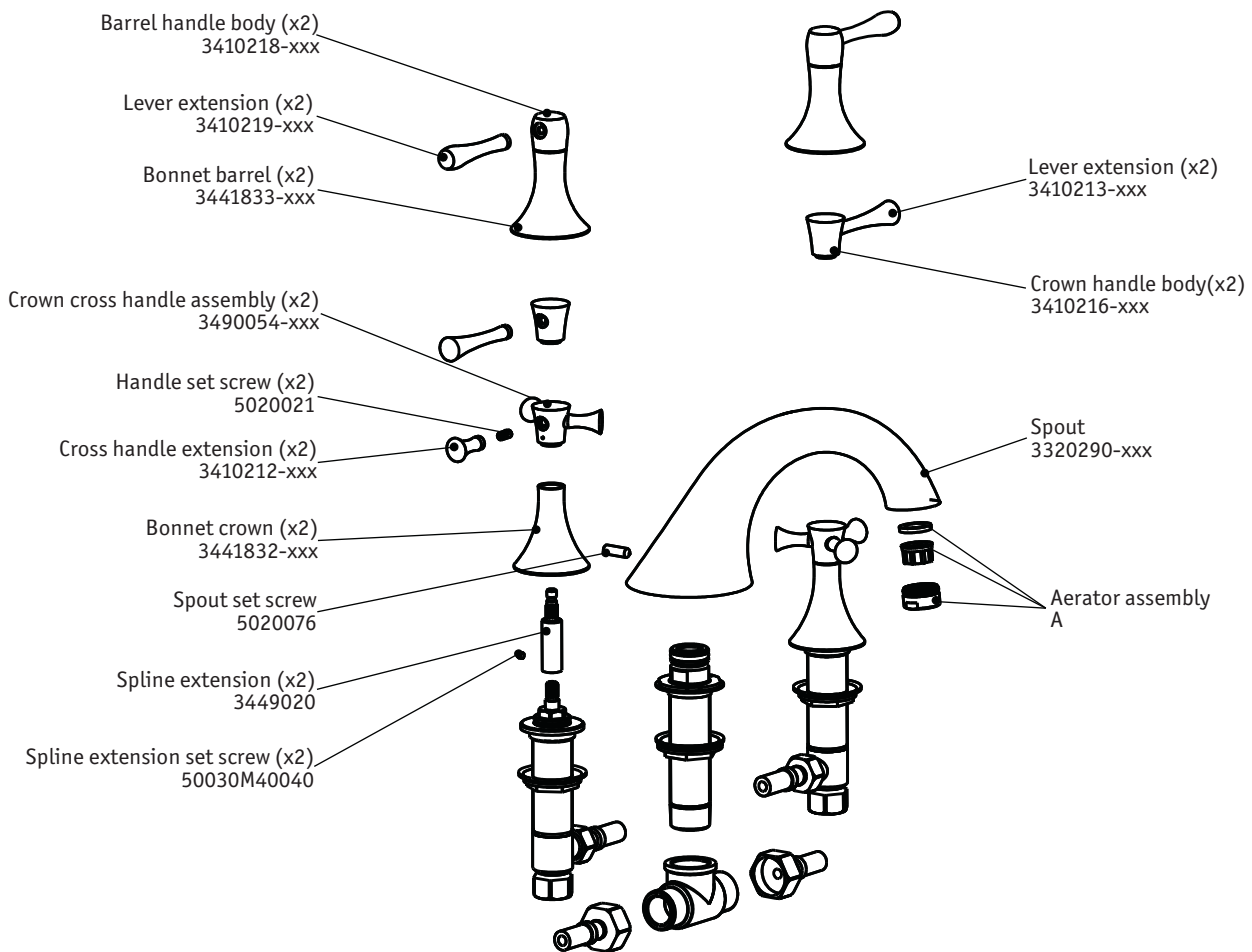

## Brookhaven

3 Piece roman tub faucet

code | 24x 640 xxx

Rough: 289 741 999 (sold separately)

5663391  
983MW003W04

dimensions inches

5663391  
983MW003W04

**Note:** xxx represent different finishes.

	625	620	721	V05
A	5700160	3460012-xxx 5C02017 5C03017	3460012-601 5C02017 5C03017	