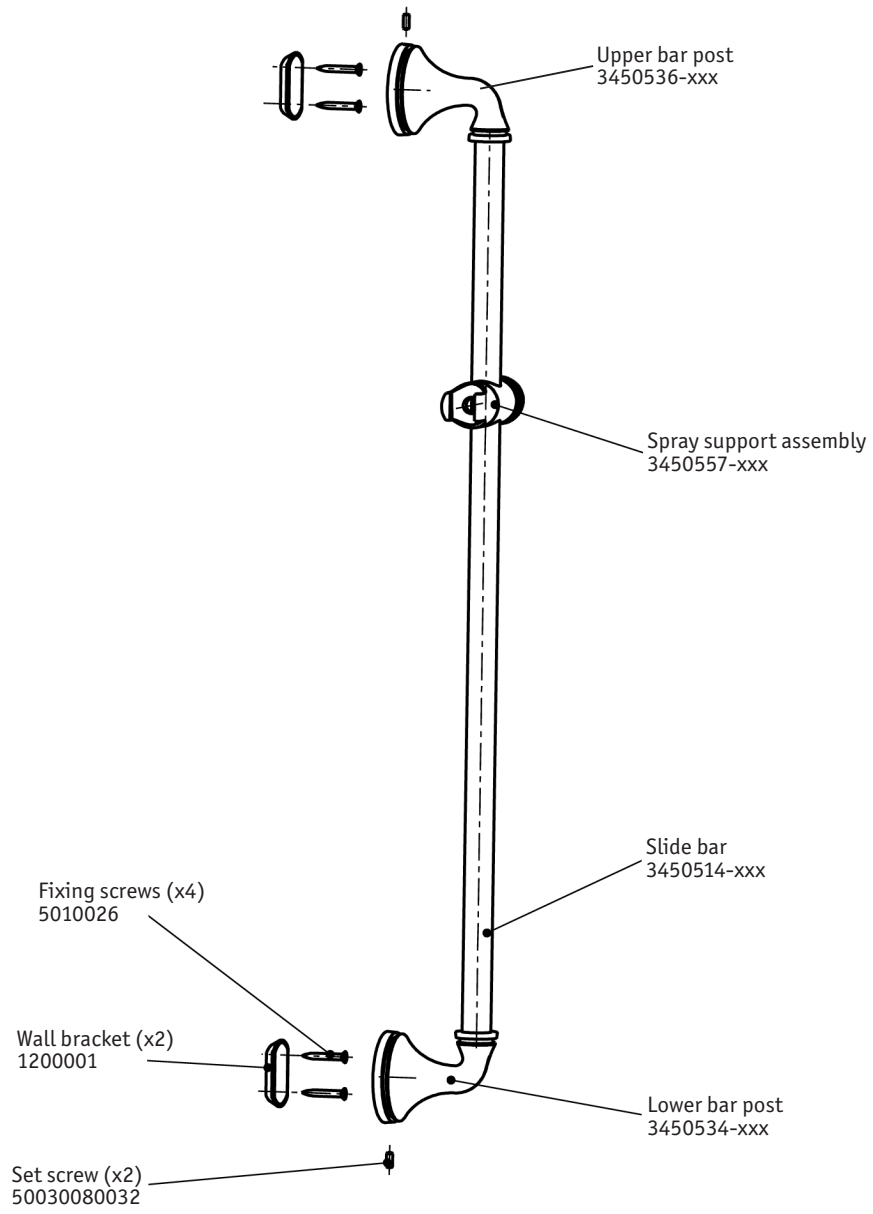

TECHNICAL SPECIFICATIONS

Brookhaven

Handshower slide bar mount

code | 244 874 xxx

5663411
983MW009W01

dimensions inches

PLUMBING

CIFIAL USA
USA P +1800 5284904 F +1800 5281969 info@cifialusa.com www.cifialusa.com
CIFIAL Torneiras, S.A.
Portugal T +351 256 780 700 F +351 256 780 710 cifial@cifial.pt www.cifial.pt
CIFIALDECOR, S.A.
Espanha T +34 916 110 261 F +34 916 103 694 cifialdecor@infonegocio.com
CIFIAL UK, Ltd.
UK P +44 1933 402 008 F +44 1933 402 063 sales@cifial.co.uk www.cifial.co.uk

5663411
983MW009W01

Note: xxx represent different finishing.