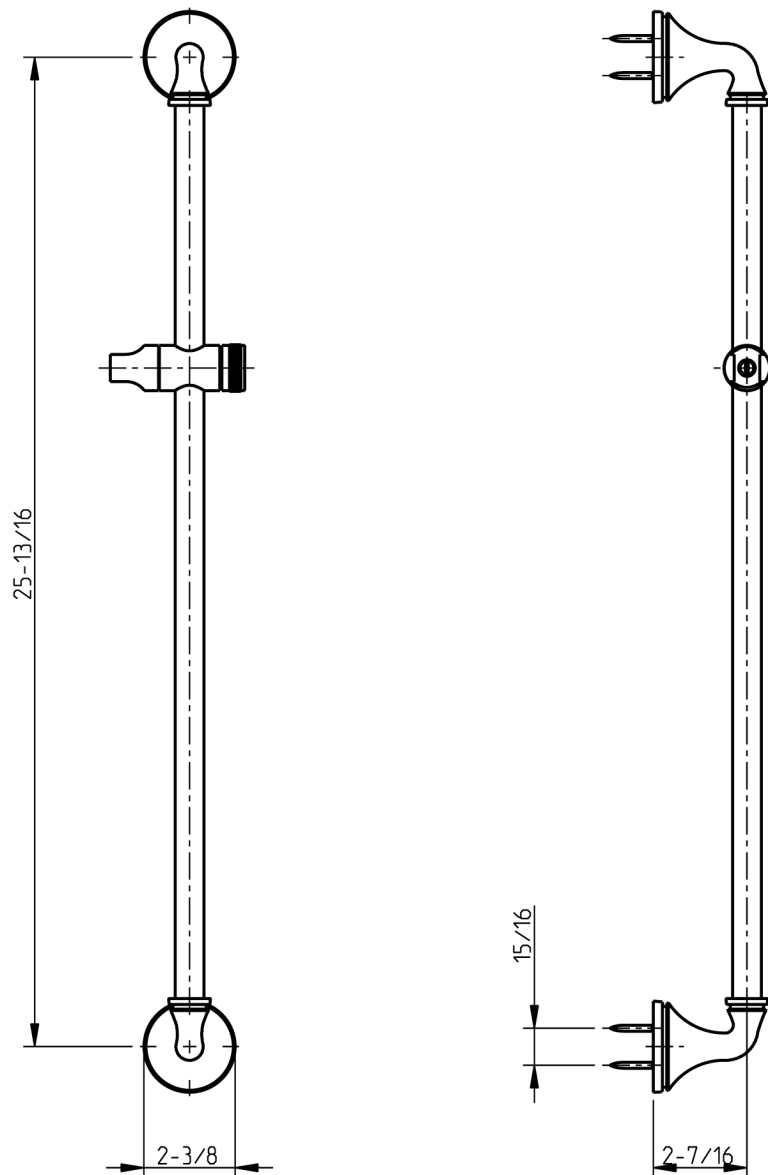

TECHNICAL SPECIFICATIONS

Brookhaven

Handshower slide bar mount

code | 244 874 xxx

5663411
983MW009W01

dimensions inches

PLUMBING

CIFIAL USA
USA P +1800 5284904 F +1800 5281969 info@cifialusa.com www.cifialusa.com
CIFIAL Torneiras, S.A.
Portugal T +351 256 780 700 F +351 256 780 710 cifial@cifial.pt www.cifial.pt
CIFIALDECOR, S.A.
Espanha T +34 916 110 261 F +34 916 103 694 cifialdecor@infonegocio.com
CIFIAL UK, Ltd.
UK P +44 1933 402 008 F +44 1933 402 063 sales@cifial.co.uk www.cifial.co.uk

5663411
983MW009W01

Note: xxx represent different finishing.