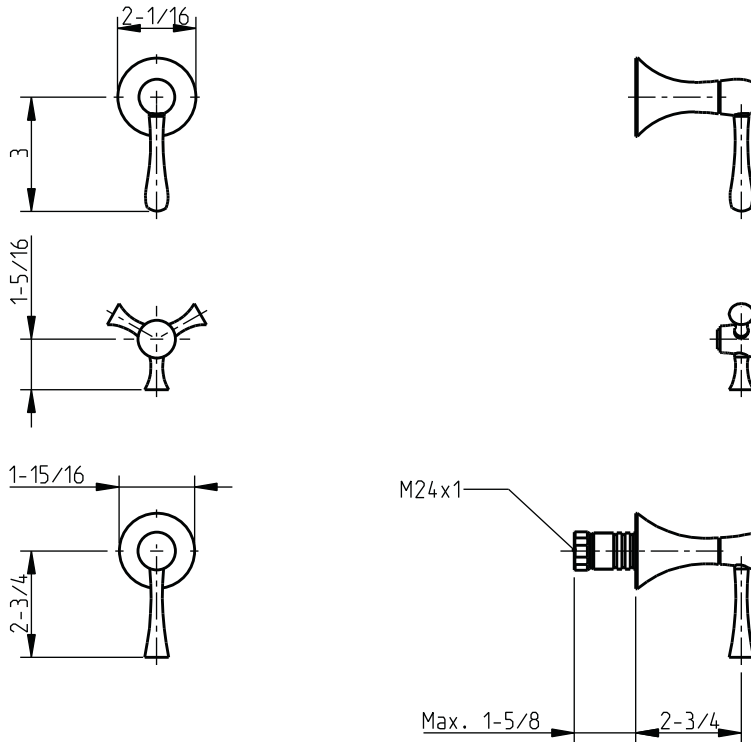

TECHNICAL SPECIFICATIONS

Brookhaven

Wall mount transfer valve trim

code | 24x 665 xxx

5663395
983MW006W02

dimensions inches

PLUMBING

CIFIAL USA
USA P +1800 5284904 F +1800 5281969 info@cifialusa.com www.cifialusa.com
CIFIAL Torneiras, S.A.
Portugal T +351 256 780 700 F +351 256 780 710 cifial@cifial.pt www.cifial.pt
CIFIALDECOR, S.A.
Espanha T +34 916 110 261 F +34 916 103 694 cifialdecor@infonegocio.com
CIFIAL UK, Ltd.
UK P +44 1933 402 008 F +44 1933 402 063 sales@cifial.co.uk www.cifial.co.uk

5663395
983MW006W02

Note: xxx represent different finishing.