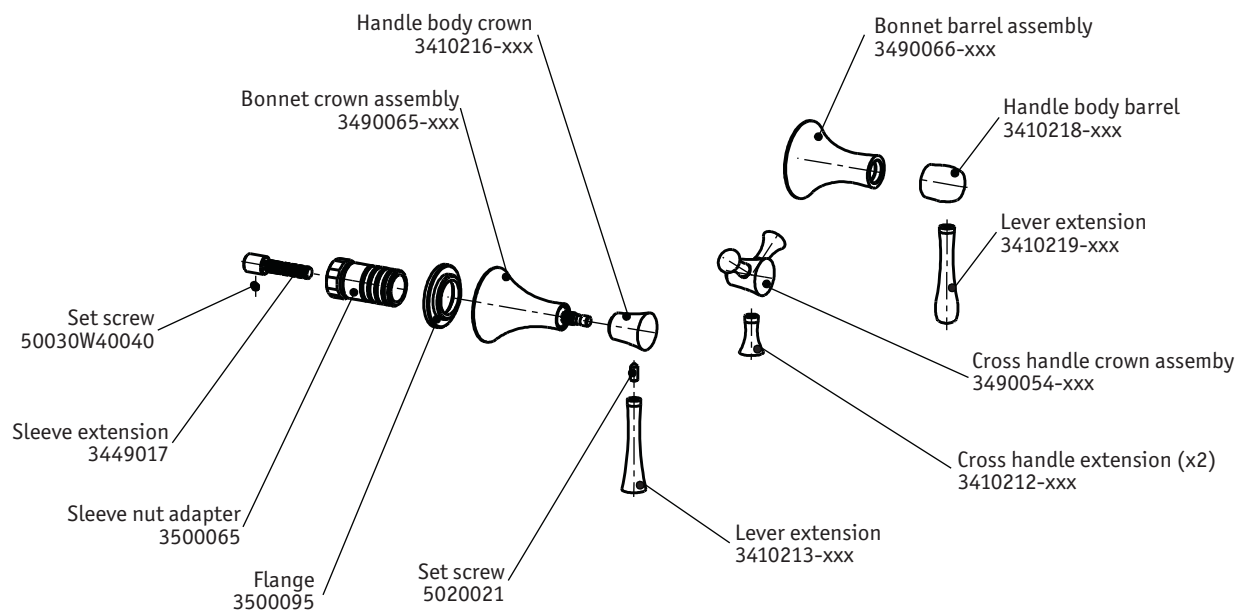

TECHNICAL SPECIFICATIONS

Brookhaven

Wall mount transfer valve trim

code | 24x 665 xxx

5663395
983MW006W02

dimensions inches

PLUMBING

CIFIAL USA
USA P +1800 5284904 F +1800 5281969 info@cifialusa.com www.cifialusa.com
CIFIAL Torneiras, S.A.
Portugal T +351 256 780 700 F +351 256 780 710 cifial@cifial.pt www.cifial.pt
CIFIALDECOR, S.A.
Espanha T +34 916 110 261 F +34 916 103 694 cifialdecor@infonegocio.com
CIFIAL UK, Ltd.
UK P +44 1933 402 008 F +44 1933 402 063 sales@cifial.co.uk www.cifial.co.uk

5663395
983MW006W02

Note: xxx represent different finishing.