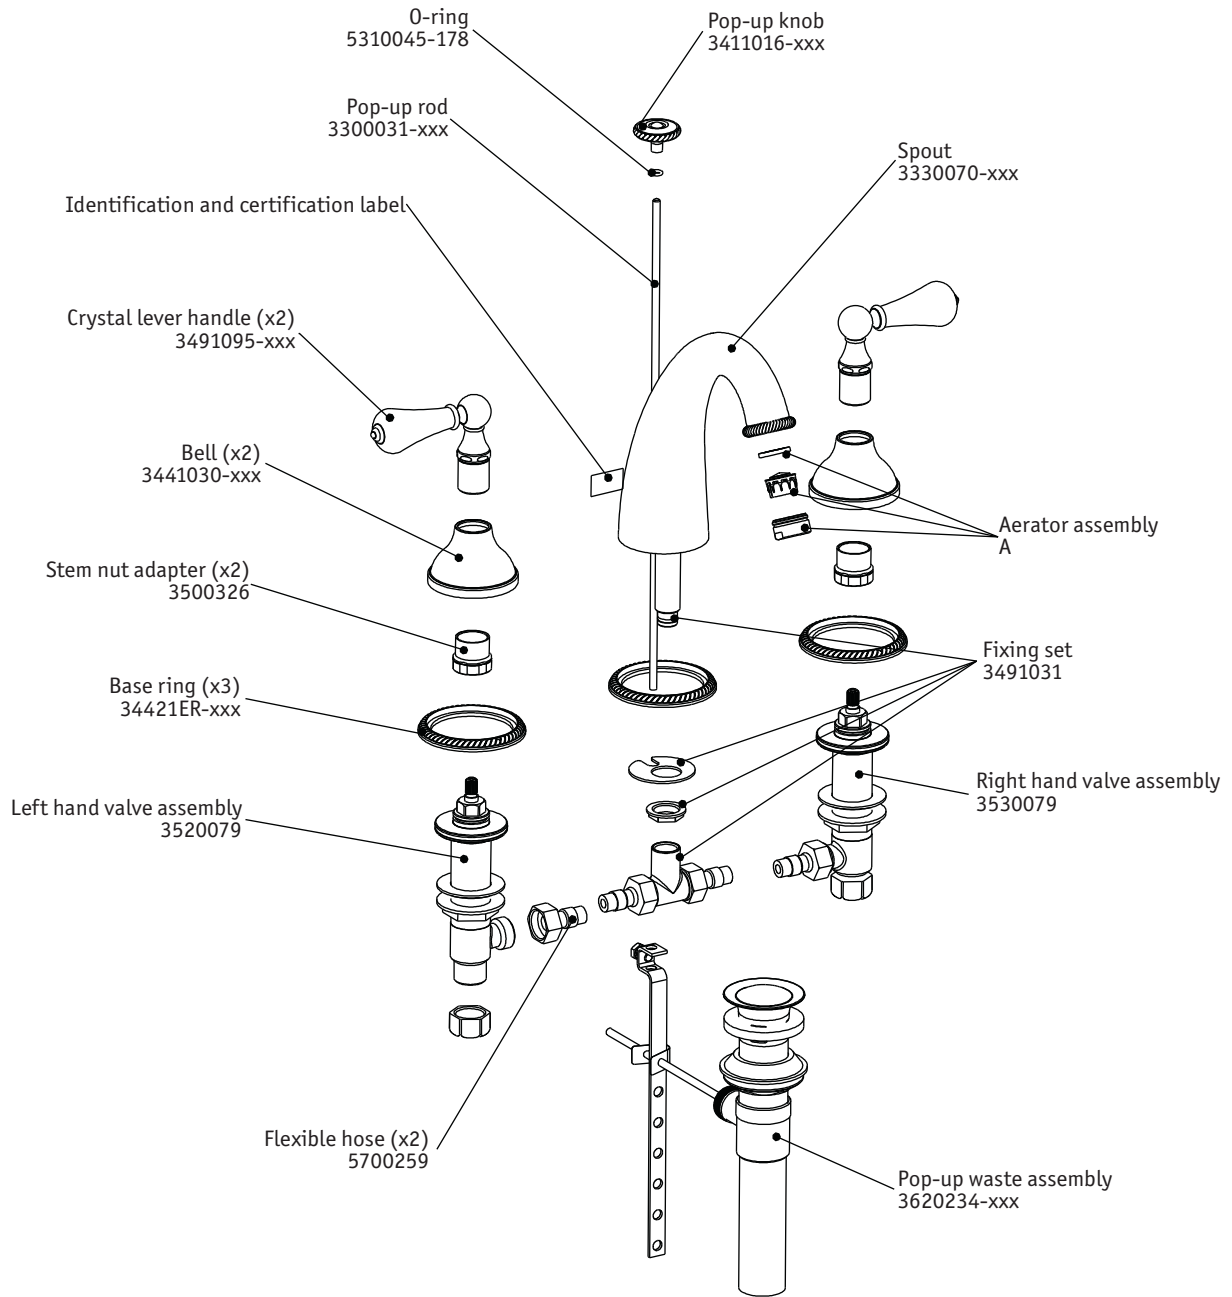

TECHNICAL SPECIFICATIONS

Brunswick

Hi-arch widestread lavatory faucet

code | 255 150 xxx

5663812
983ER021W00

dimensions inches

PLUMBING

CIFIAL USA
USA P +1800 5284904 F +1800 5281969 info@cifialusa.com www.cifialusa.com
CIFIAL Torneiras, S.A.
Portugal T +351 256 780 700 F +351 256 780 710 cifial@cifial.pt www.cifial.pt
CIFIALDECOR, S.A.
Espanha T +34 916 110 261 F +34 916 103 694 cifialdecor@infonegocio.com
CIFIAL UK, Ltd.
UK P +44 1933 402 008 F +44 1933 402 063 sales@cifial.co.uk www.cifial.co.uk

5663812
983ER021W00

Note: 1) xxx represent different finishes.

	625	509	620	X10
A	5713111	3460042-xxx		