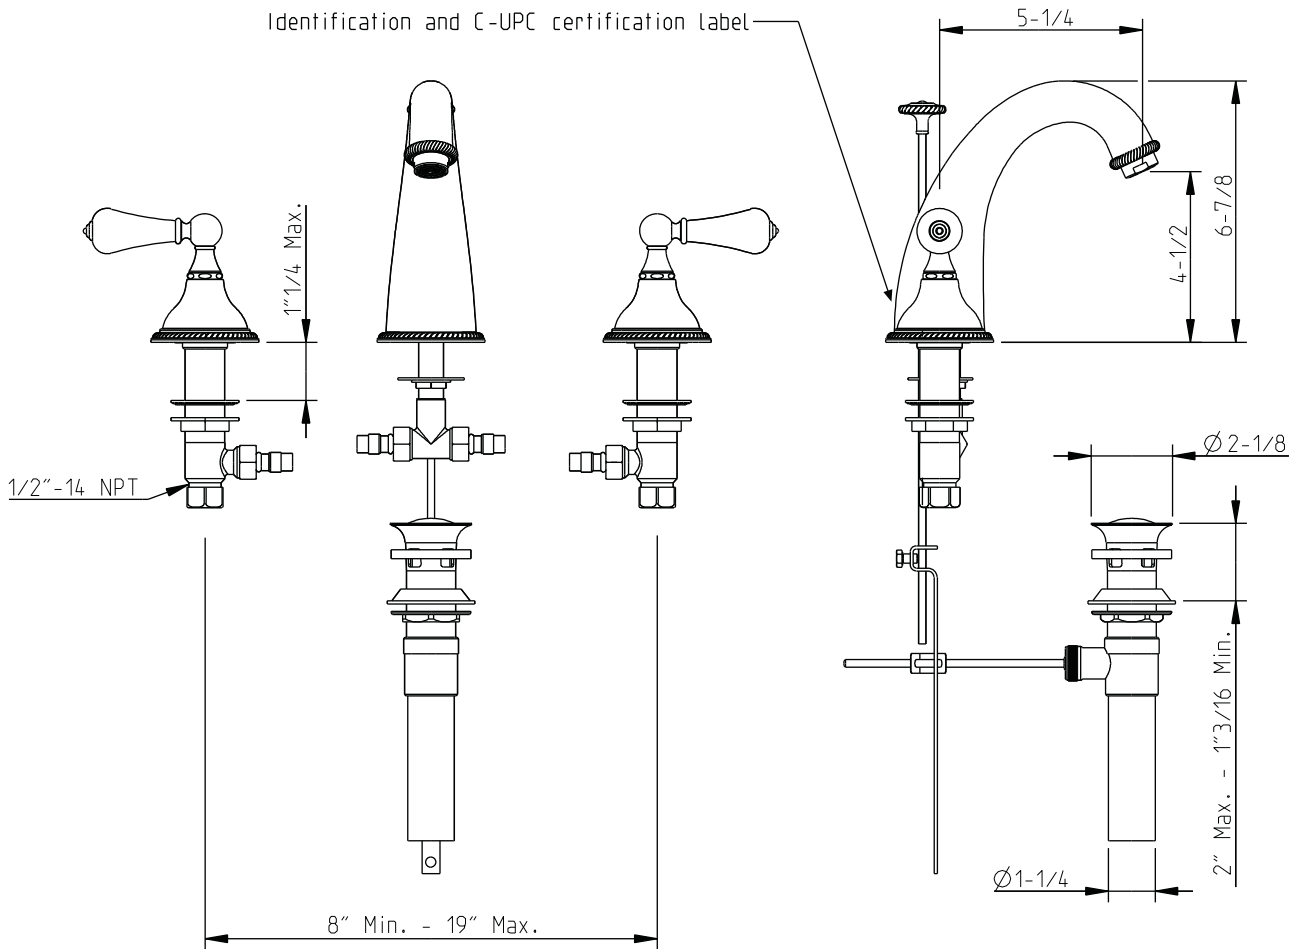

TECHNICAL SPECIFICATIONS

Brunswick

Hi-arch widestread lavatory faucet

code | 255 150 xxx

5663812
983ER021W00

dimensions inches

PLUMBING

CIFIAL USA
USA P +1800 5284904 F +1800 5281969 info@cifialusa.com www.cifialusa.com
CIFIAL Torneiras, S.A.
Portugal T +351 256 780 700 F +351 256 780 710 cifial@cifial.pt www.cifial.pt
CIFIALDECOR, S.A.
Espanha T +34 916 110 261 F +34 916 103 694 cifialdecor@infonegocio.com
CIFIAL UK, Ltd.
UK P +44 1933 402 008 F +44 1933 402 063 sales@cifial.co.uk www.cifial.co.uk

5663812
983ER021W00

Note: 1) xxx represent different finishes.

	625	509	620	X10
A	5713111	3460042-xxx		