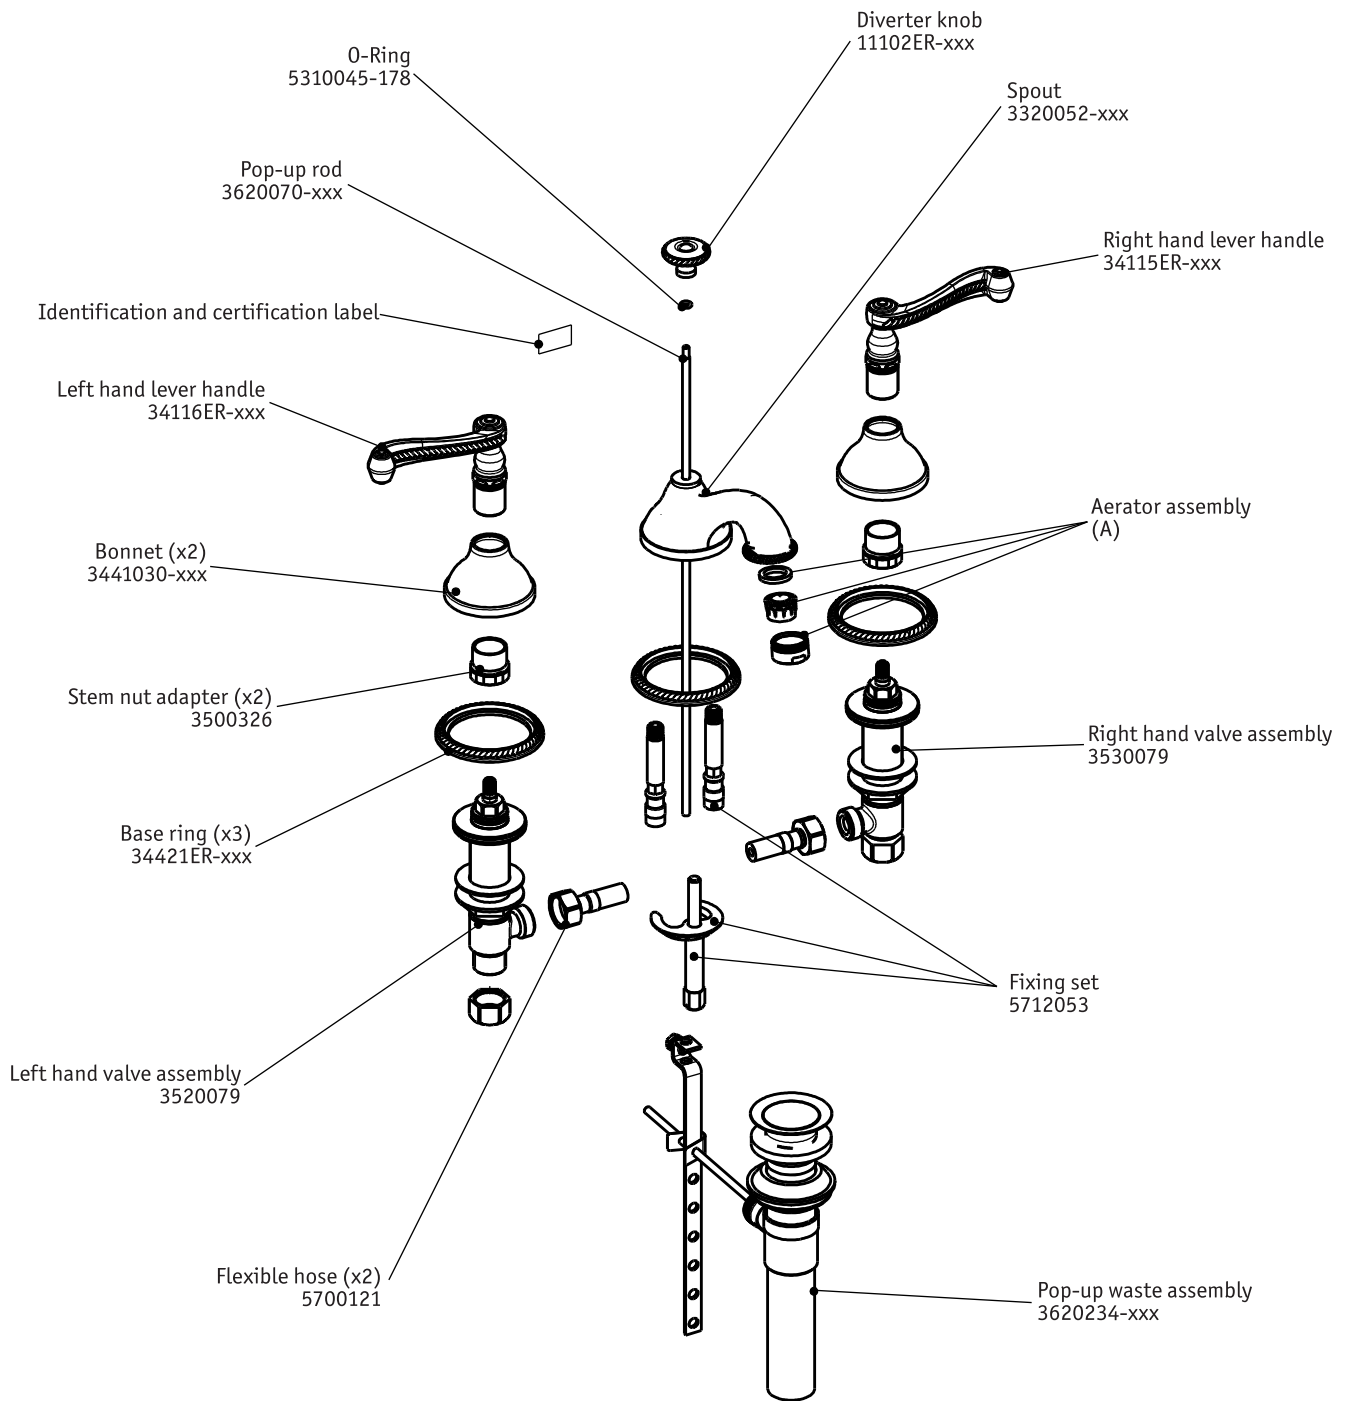

TECHNICAL SPECIFICATIONS

Asbury

3 Holes widespread lavatory faucet

code | 256 110 xxx

5663226
983ER000W05

dimensions inches

PLUMBING

CIFIAL USA
USA P +1800 5284904 F +1800 5281969 info@cifialusa.com www.cifialusa.com
CIFIAL Torneiras, S.A.
Portugal T +351 256 780 700 F +351 256 780 710 cifial@cifial.pt www.cifial.pt
CIFIALDECOR, S.A.
Espanha T +34 916 110 261 F +34 916 103 694 cifialdecor@infonegocio.com
CIFIAL UK, Ltd.
UK P +44 1933 402 008 F +44 1933 402 063 sales@cifial.co.uk www.cifial.co.uk

5663226
983ER000W05

Note: xxx represent different finishes.

	625	620	721	W15	X10
A	5713111	3460008-xxx 5C02043 5C03040			