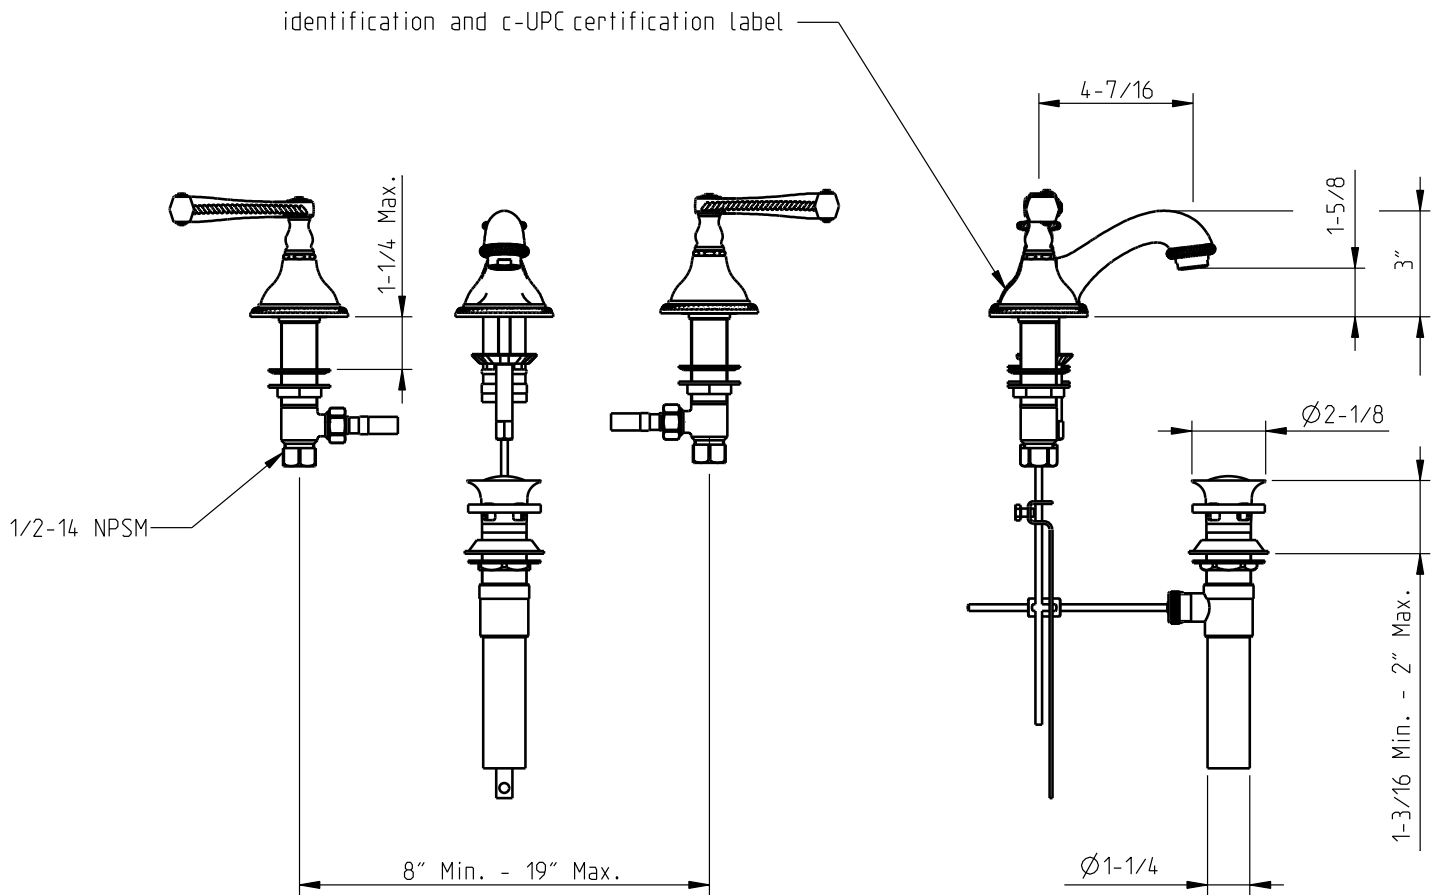

TECHNICAL SPECIFICATIONS

Asbury

3 Holes widespread lavatory faucet

code | 256 110 xxx

5663226
983ER000W05

dimensions inches

PLUMBING

CIFIAL USA
USA P +1800 5284904 F +1800 5281969 info@cifialusa.com www.cifialusa.com
CIFIAL Torneiras, S.A.
Portugal T +351 256 780 700 F +351 256 780 710 cifial@cifial.pt www.cifial.pt
CIFIALDECOR, S.A.
Espanha T +34 916 110 261 F +34 916 103 694 cifialdecor@infonegocio.com
CIFIAL UK, Ltd.
UK P +44 1933 402 008 F +44 1933 402 063 sales@cifial.co.uk www.cifial.co.uk

5663226
983ER000W05

Note: xxx represent different finishes.

	625	620	721	W15	X10
A	5713111	3460008-xxx 5C02043 5C03040			