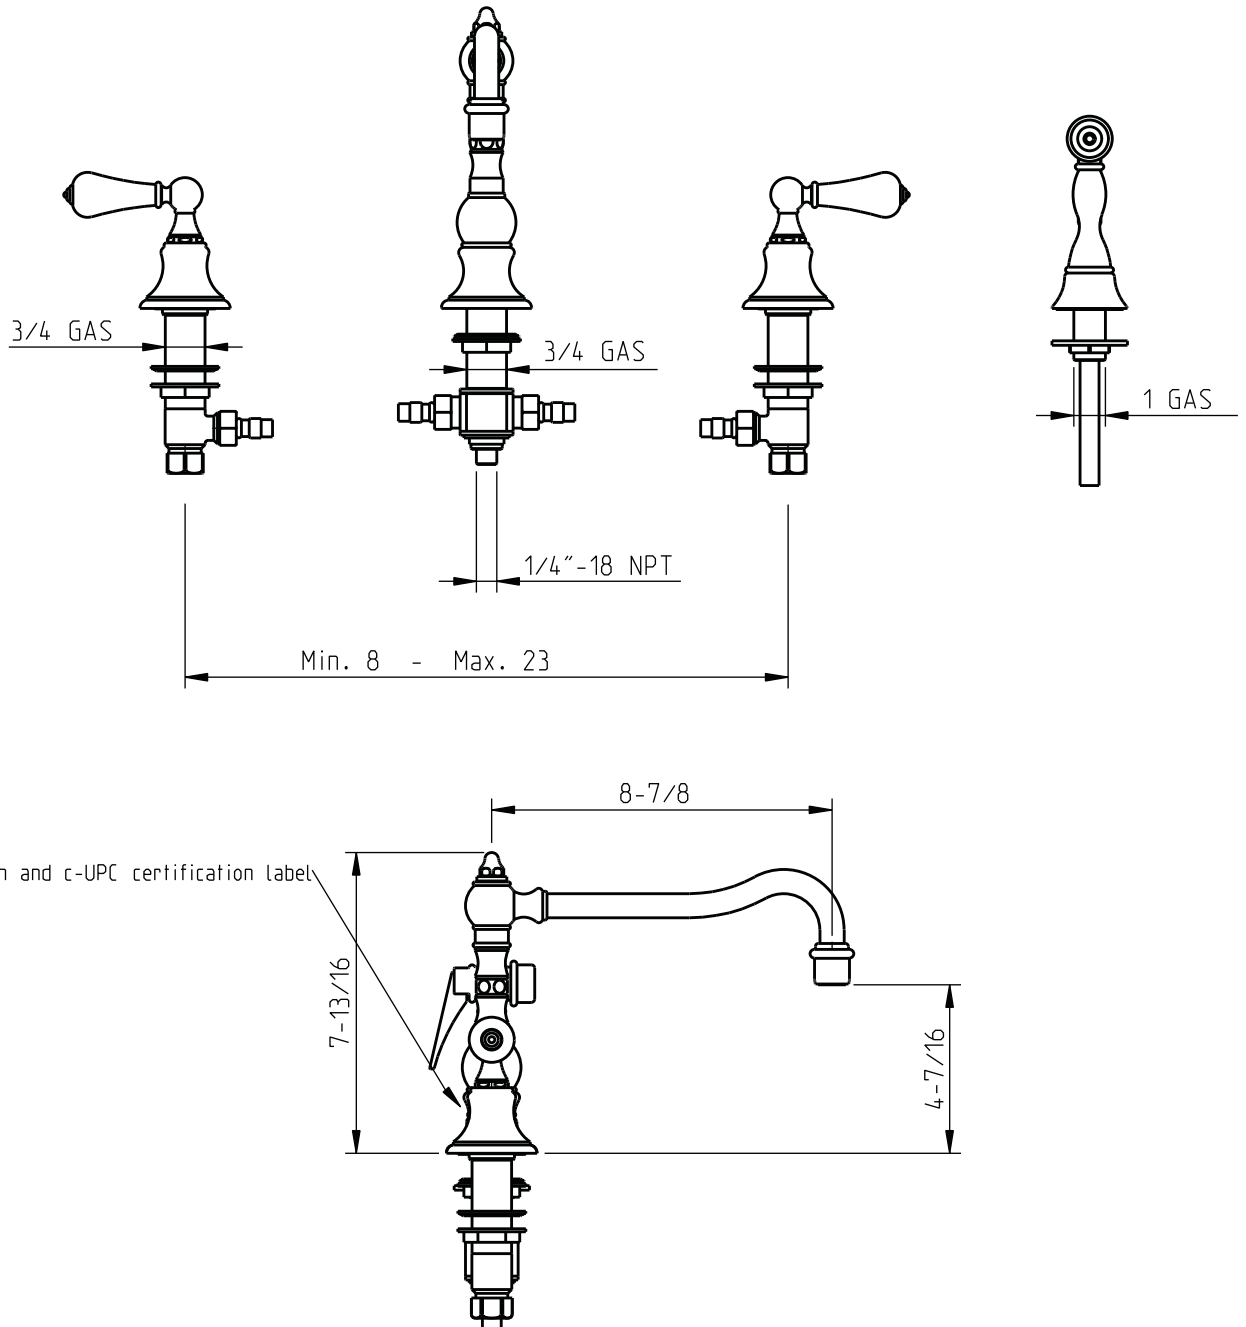

TECHNICAL SPECIFICATIONS

Highlands

Widespread pillar kitchen faucet with swivel spout and side spray

code | 262 255 xxx

5663830
9830D033W00

dimensions inches

PLUMBING

CIFIAL USA
USA P +1800 5284904 F +1800 5281969 info@cifialusa.com www.cifialusa.com
CIFIAL Torneiras, S.A.
Portugal T +351 256 780 700 F +351 256 780 710 cifial@cifial.pt www.cifial.pt
CIFIALDECOR, S.A.
Espanha T +34 916 110 261 F +34 916 103 694 cifialdecor@infonegocio.com
CIFIAL UK, Ltd.
UK P +44 1933 402 008 F +44 1933 402 063 sales@cifial.co.uk www.cifial.co.uk

5663830
9830D033W00

Note: xxx represent different finishes.

	625	620	721	W15	X10	
A	5715508	5715509	5715510	3456018-w15	5715513	
B	5713110	3460009-xxx			5C03039	5C02018