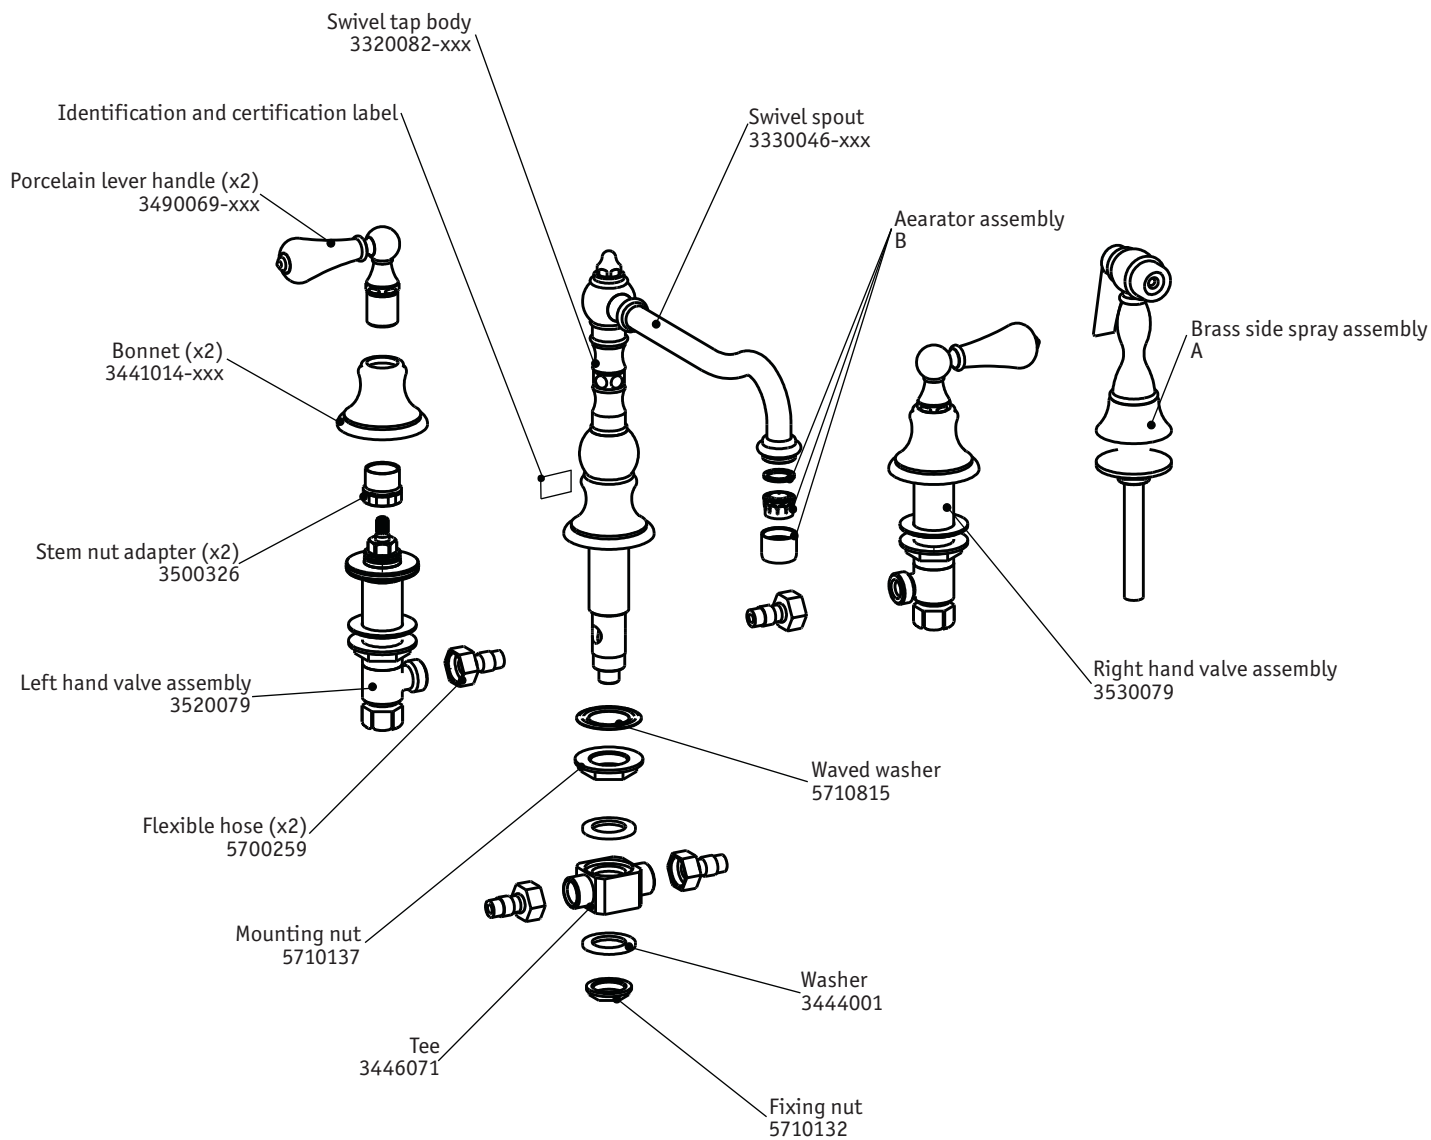

TECHNICAL SPECIFICATIONS

Highlands

Widespread pillar kitchen faucet with swivel spout and side spray

code | 262 255 xxx

5663830
9830D033W00

dimensions inches

PLUMBING

CIFIAL USA
USA P +1800 5284904 F +1800 5281969 info@cifialusa.com www.cifialusa.com
CIFIAL Torneiras, S.A.
Portugal T +351 256 780 700 F +351 256 780 710 cifial@cifial.pt www.cifial.pt
CIFIALDECOR, S.A.
Espanha T +34 916 110 261 F +34 916 103 694 cifialdecor@infonegocio.com
CIFIAL UK, Ltd.
UK P +44 1933 402 008 F +44 1933 402 063 sales@cifial.co.uk www.cifial.co.uk

5663830
9830D033W00

Note: xxx represent different finishes.

	625	620	721	W15	X10	
A	5715508	5715509	5715510	3456018-w15	5715513	
B	5713110	3460009-xxx			5C03039	5C02018