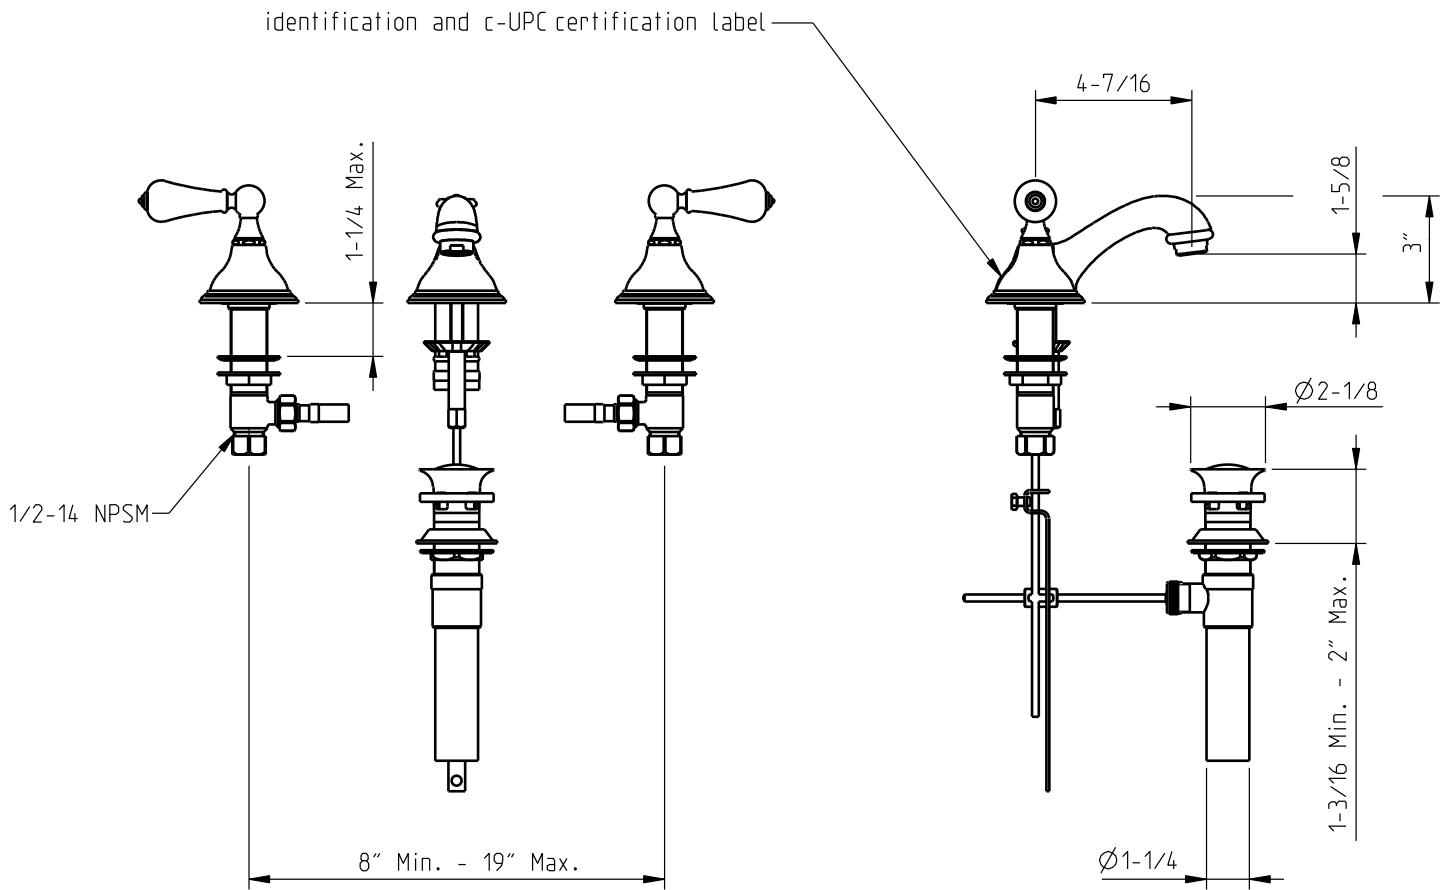

TECHNICAL SPECIFICATIONS

Asbury

3 Holes widespread lavatory faucet

code | 272 110 xxx

5663838
983OD037W00

dimensions inches

PLUMBING

CIFIAL USA
USA P +1800 5284904 F +1800 5281969 info@cifialusa.com www.cifialusa.com
CIFIAL Torneiras, S.A.
Portugal T +351 256 780 700 F +351 256 780 710 cifial@cifial.pt www.cifial.pt
CIFIALDECOR, S.A.
Espanha T +34 916 110 261 F +34 916 103 694 cifialdecor@infonegocio.com
CIFIAL UK, Ltd.
UK P +44 1933 402 008 F +44 1933 402 063 sales@cifial.co.uk www.cifial.co.uk

5663838
983OD037W00

Note: xxx represent different finishes.

	625	620	721	W15	X10
A	5713111	3460008-xxx 5C02043 5C03040			