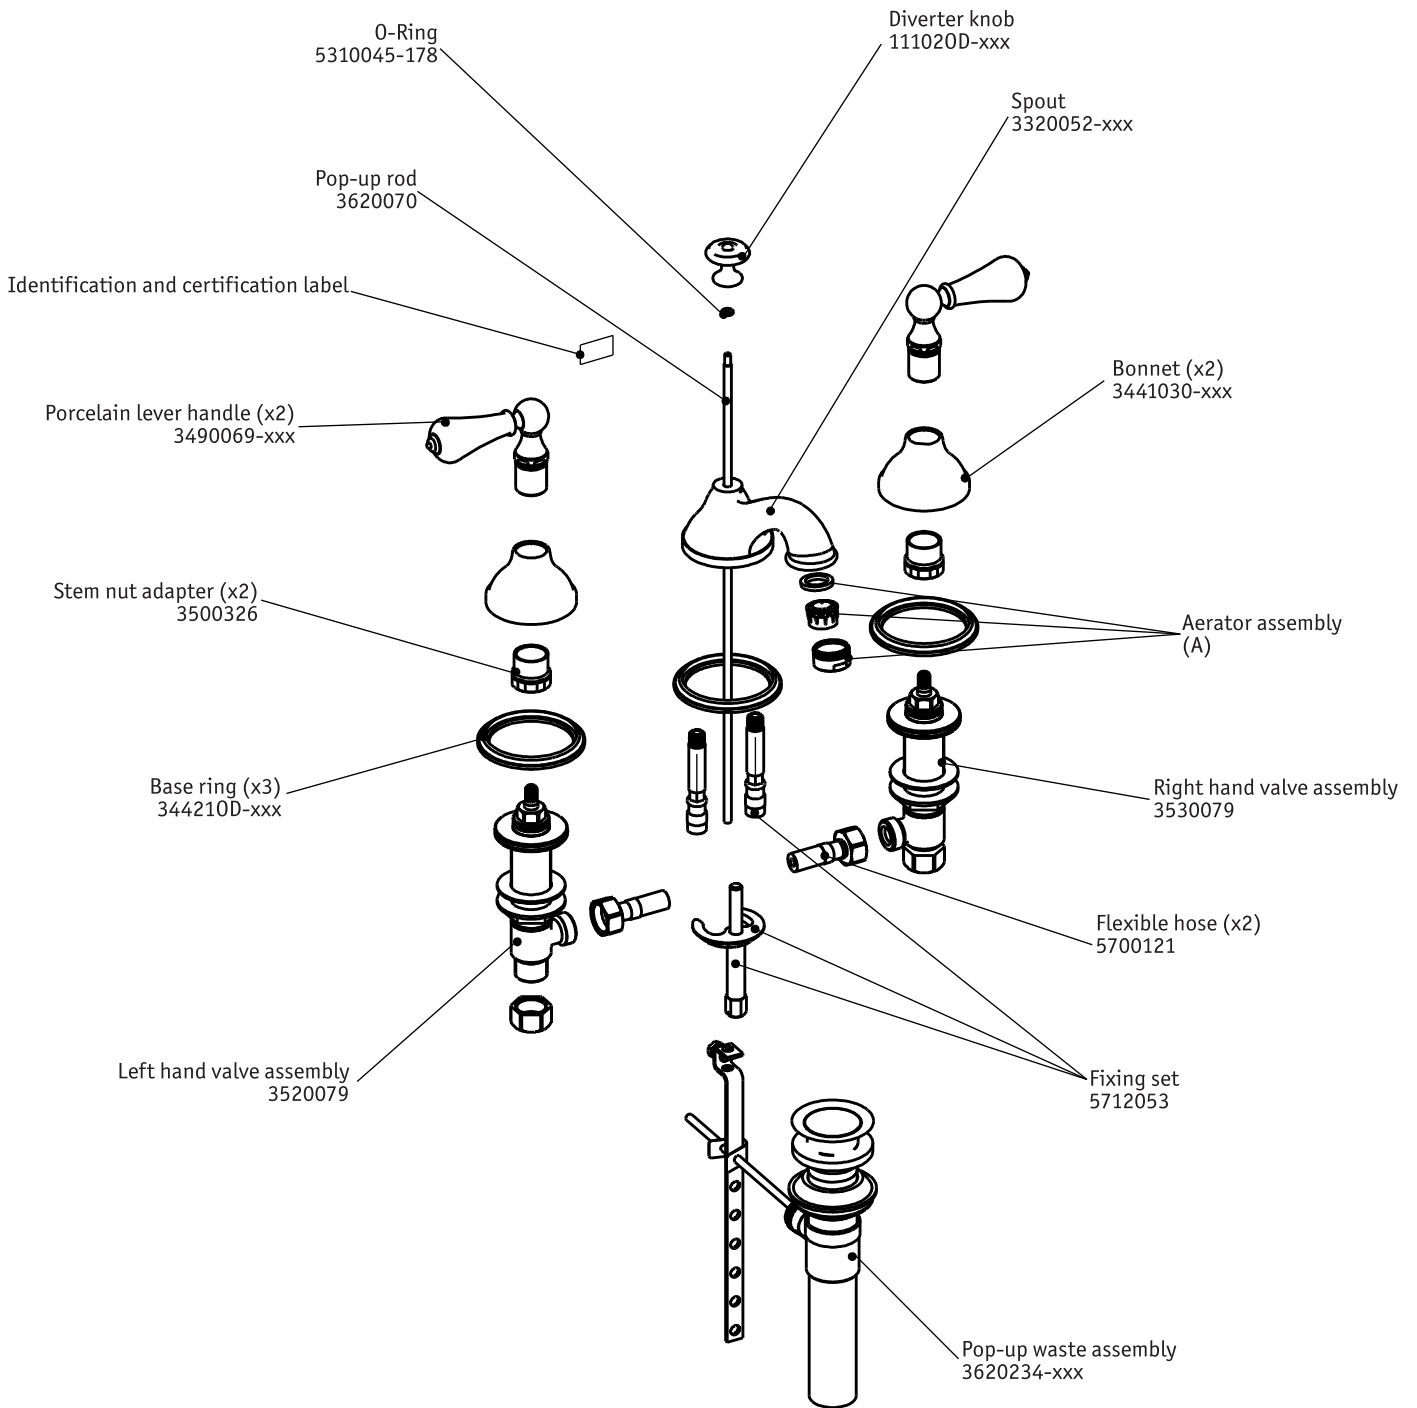

TECHNICAL SPECIFICATIONS

Asbury

3 Holes widespread lavatory faucet

code | 272 110 xxx

5663838
983OD037W00

dimensions inches

PLUMBING

CIFIAL USA
USA P +1800 5284904 F +1800 5281969 info@cifialusa.com www.cifialusa.com
CIFIAL Torneiras, S.A.
Portugal T +351 256 780 700 F +351 256 780 710 cifial@cifial.pt www.cifial.pt
CIFIALDECOR, S.A.
Espanha T +34 916 110 261 F +34 916 103 694 cifialdecor@infonegocio.com
CIFIAL UK, Ltd.
UK P +44 1933 402 008 F +44 1933 402 063 sales@cifial.co.uk www.cifial.co.uk

5663838
983OD037W00

Note: xxx represent different finishes.

	625	620	721	W15	X10
A	5713111	3460008-xxx 5C02043 5C03040			