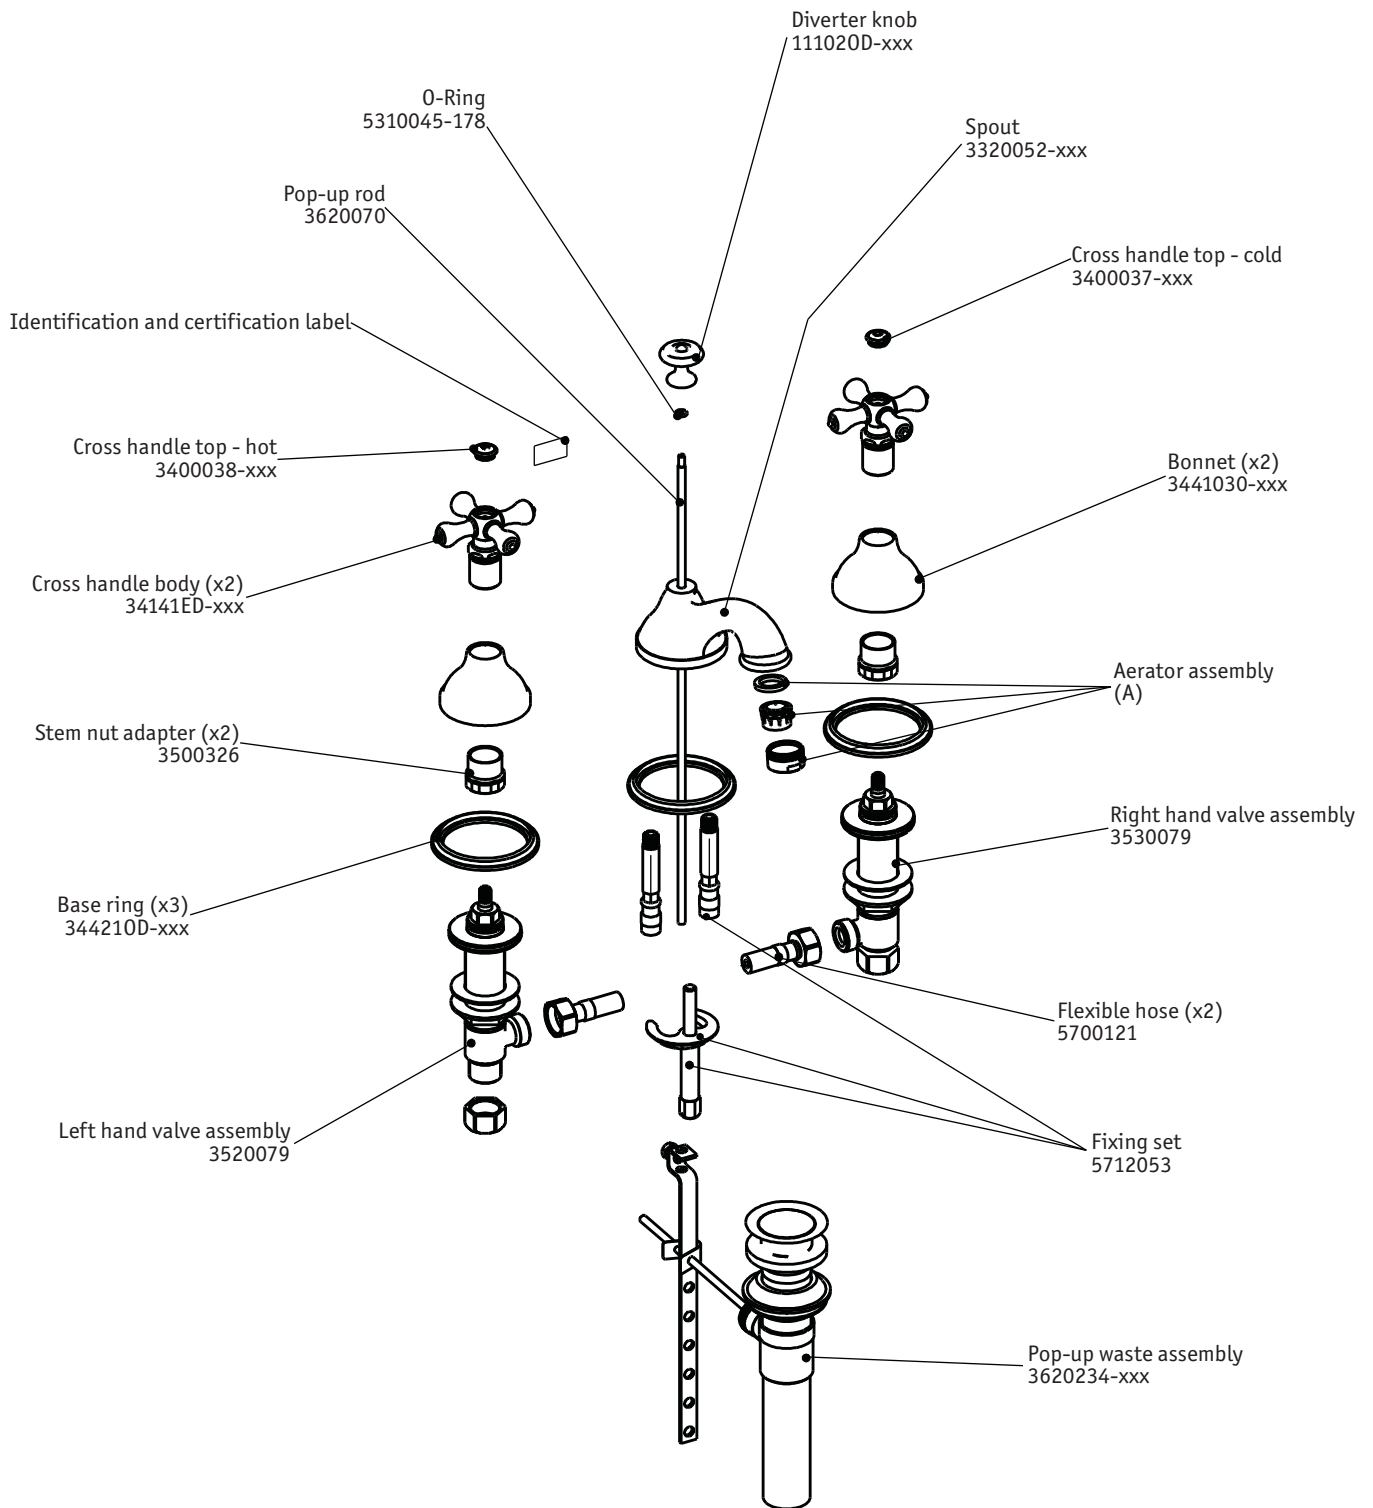

TECHNICAL SPECIFICATIONS

Asbury

3 Holes widespread lavatory faucet

code | 277 110 xxx

5663836
983ED017W00

dimensions inches

PLUMBING

CIFIAL USA
USA P +1800 5284904 F +1800 5281969 info@cifialusa.com www.cifialusa.com
CIFIAL Torneiras, S.A.
Portugal T +351 256 780 700 F +351 256 780 710 cifial@cifial.pt www.cifial.pt
CIFIALDECOR, S.A.
Espanha T +34 916 110 261 F +34 916 103 694 cifialdecor@infonegocio.com
CIFIAL UK, Ltd.
UK P +44 1933 402 008 F +44 1933 402 063 sales@cifial.co.uk www.cifial.co.uk

5663836
983ED017W00

Note: xxx represent different finishes.

	625	620	721	W15	X10
A	5713111	3460008-xxx 5C02043 5C03040			