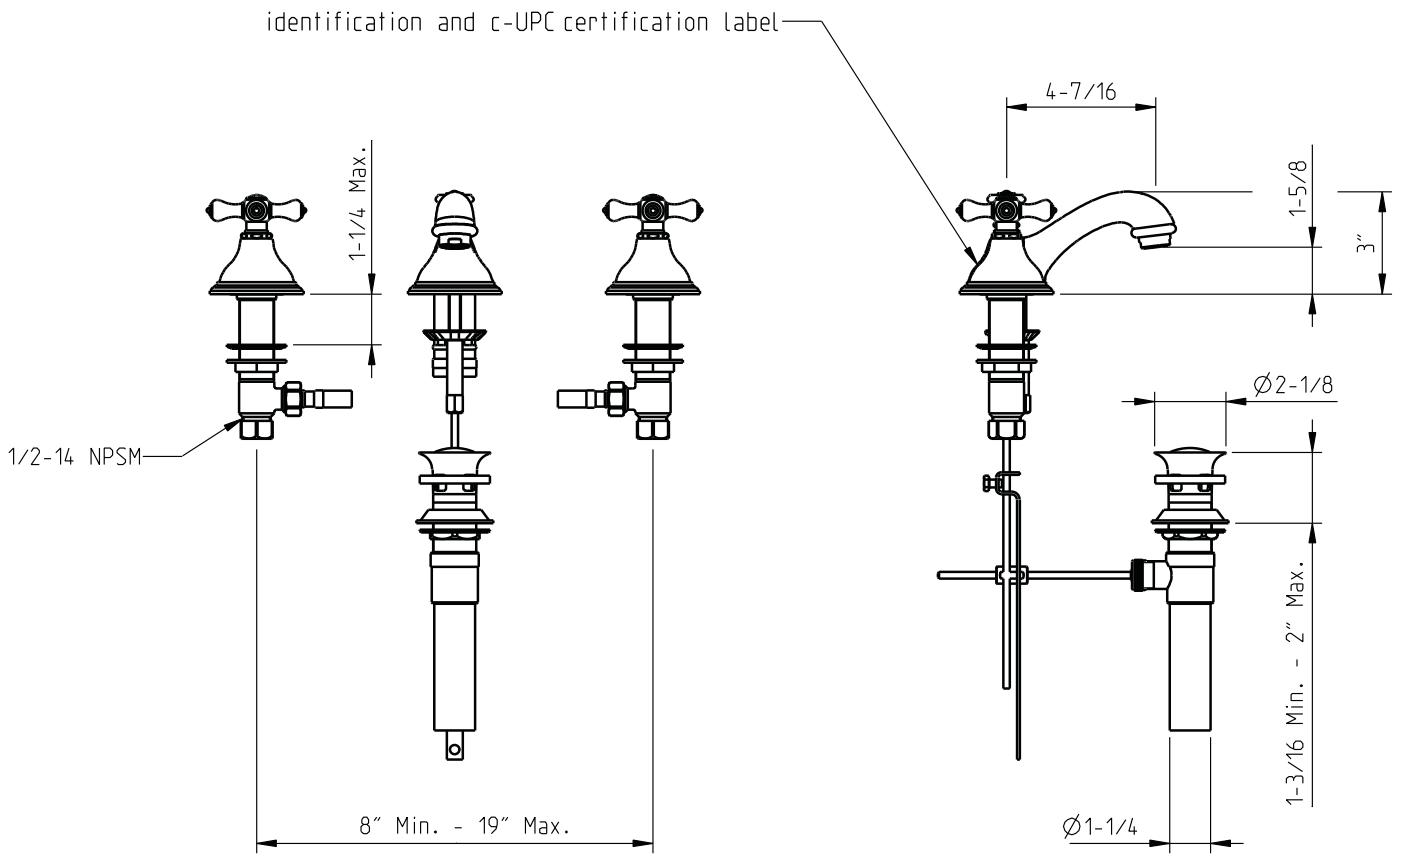

TECHNICAL SPECIFICATIONS

Asbury

3 Holes widespread lavatory faucet

code | 277 110 xxx

5663836
983ED017W00

dimensions inches

PLUMBING

CIFIAL USA
USA P +1800 5284904 F +1800 5281969 info@cifialusa.com www.cifialusa.com
CIFIAL Torneiras, S.A.
Portugal T +351 256 780 700 F +351 256 780 710 cifial@cifial.pt www.cifial.pt
CIFIALDECOR, S.A.
Espanha T +34 916 110 261 F +34 916 103 694 cifialdecor@infonegocio.com
CIFIAL UK, Ltd.
UK P +44 1933 402 008 F +44 1933 402 063 sales@cifial.co.uk www.cifial.co.uk

5663836
983ED017W00

Note: xxx represent different finishes.

	625	620	721	W15	X10
A	5713111	3460008-xxx 5C02043 5C03040			