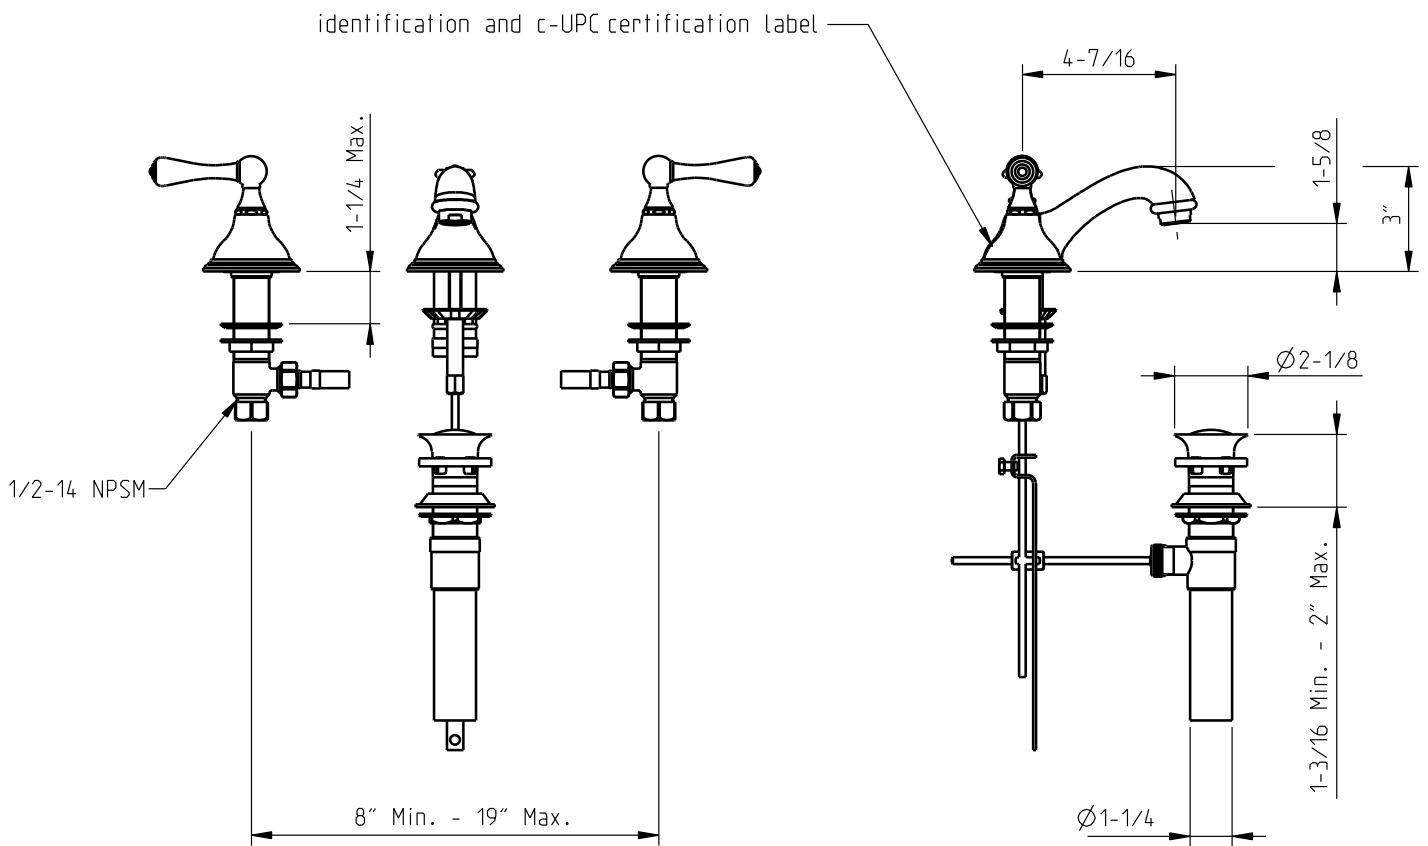

TECHNICAL SPECIFICATIONS

Asbury

3 Holes widespread lavatory faucet

code | 278 110 xxx

5663242
983OD009W02

dimensions inches

PLUMBING

CIFIAL USA
USA P +1800 5284904 F +1800 5281969 info@cifialusa.com www.cifialusa.com
CIFIAL Torneiras, S.A.
Portugal T +351 256 780 700 F +351 256 780 710 cifial@cifial.pt www.cifial.pt
CIFIALDECOR, S.A.
Espanha T +34 916 110 261 F +34 916 103 694 cifialdecor@infonegocio.com
CIFIAL UK, Ltd.
UK P +44 1933 402 008 F +44 1933 402 063 sales@cifial.co.uk www.cifial.co.uk

5663242
983OD009W02

Note: xxx represent different finishes.

	625	620	721	W15	X10
A	5713111	3460008-xxx 5C02043 5C03040			