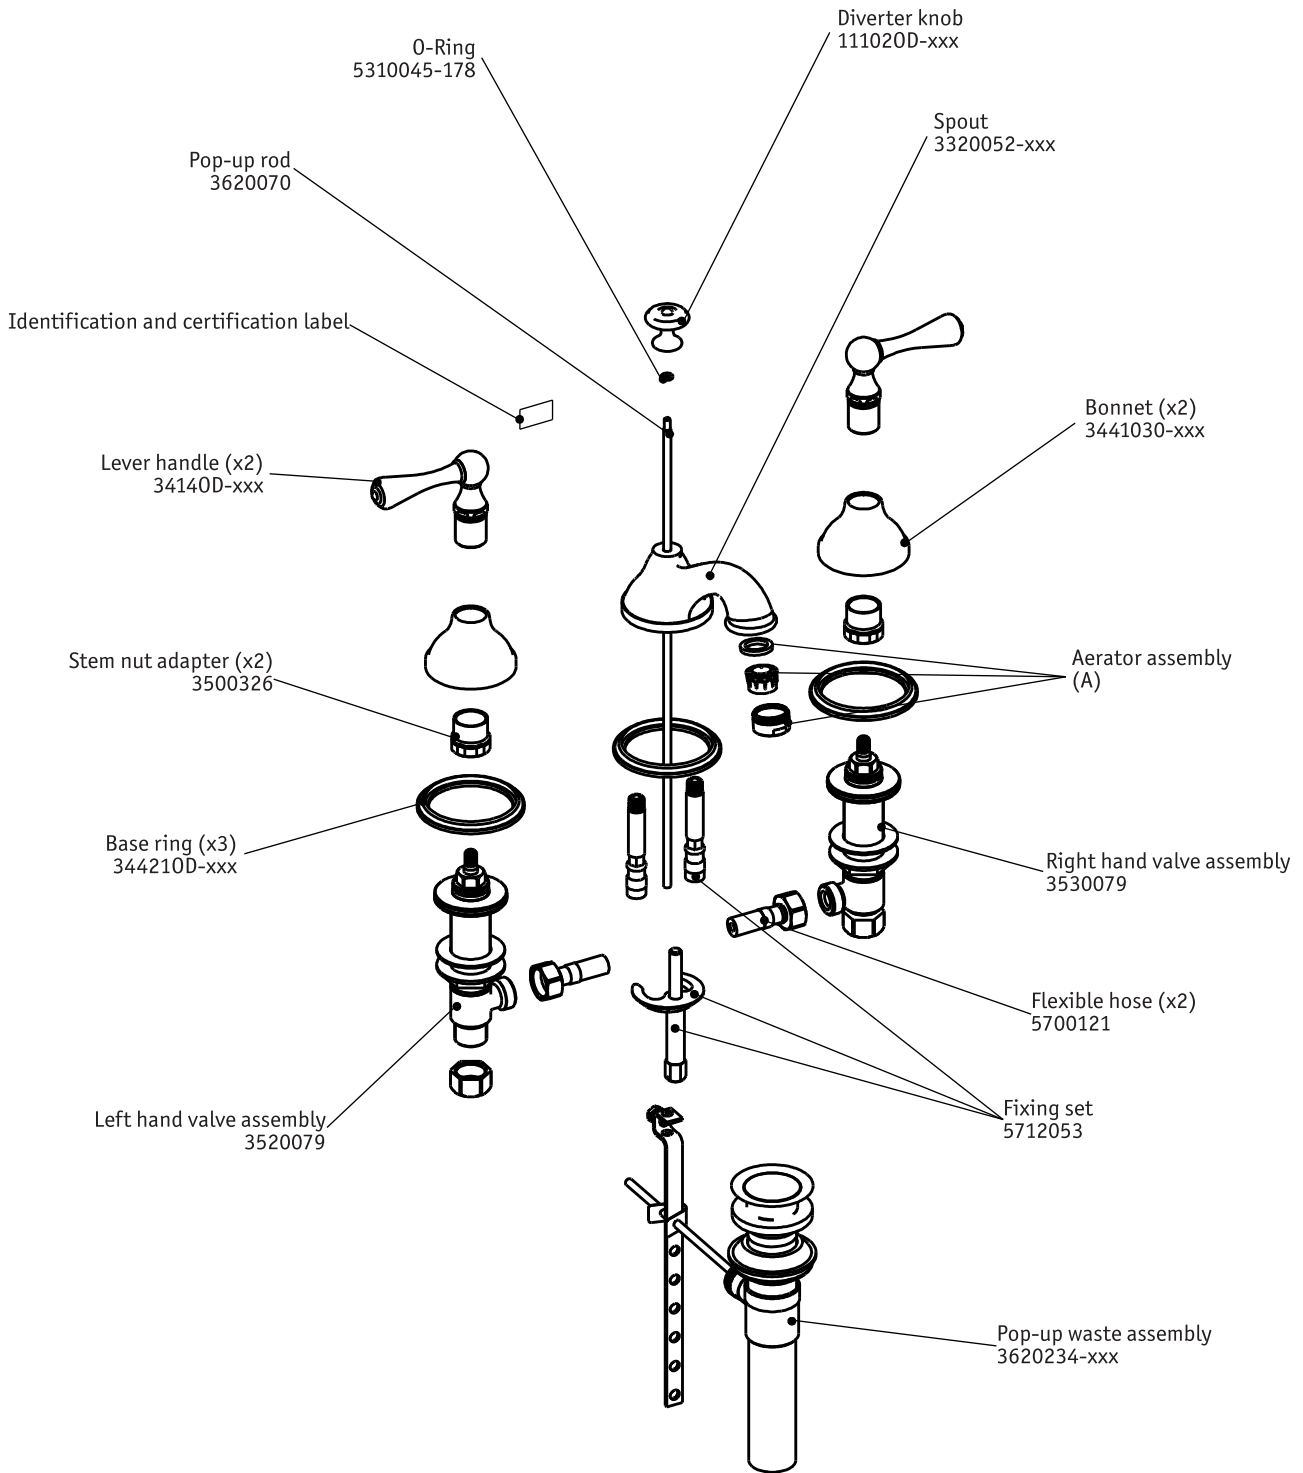

TECHNICAL SPECIFICATIONS

Asbury

3 Holes widespread lavatory faucet

code | 278 110 xxx

5663242
983OD009W02

dimensions inches

PLUMBING

CIFIAL USA
USA P +1800 5284904 F +1800 5281969 info@cifialusa.com www.cifialusa.com
CIFIAL Torneiras, S.A.
Portugal T +351 256 780 700 F +351 256 780 710 cifial@cifial.pt www.cifial.pt
CIFIALDECOR, S.A.
Espanha T +34 916 110 261 F +34 916 103 694 cifialdecor@infonegocio.com
CIFIAL UK, Ltd.
UK P +44 1933 402 008 F +44 1933 402 063 sales@cifial.co.uk www.cifial.co.uk

5663242
983OD009W02

Note: xxx represent different finishes.

	625	620	721	W15	X10
A	5713111	3460008-xxx 5C02043 5C03040			