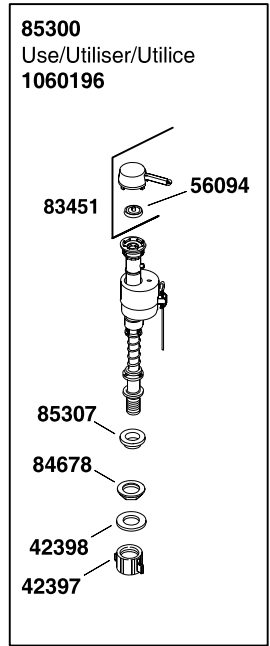

■ **30419**  
Consists of 3 each  
Conste en 3 de chaque  
Consta de 3 de cada uno  
**51624 32572 51533**

Tank Lock Option (one side shown)  
Option verrouillage réservoir (un côté illustré)  
Opción de seguros para el tanque (se ilustra un lado)