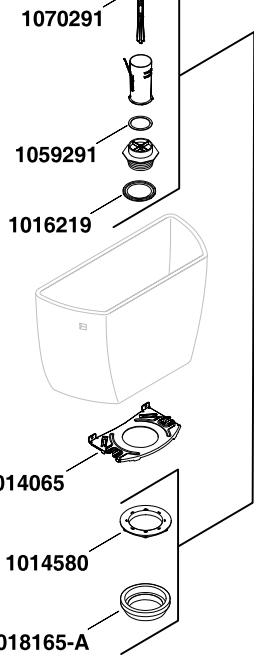

1069723** (LH Plastic Arm
Bras plastique gauche
Brazo de plástico izquierdo)
(Use with/Utiliser avec/Utilice con)
1069722

1079806** (RH Metal Arm
Bras métal droit
Brazo de metal der)
(Use with/Utiliser avec/Utilice con)
1086115

1069724** (LH Metal Arm
Bras métal gauche
Brazo de metal izq)
(Use with/Utiliser avec/Utilice con)
1086115

1069722
For Plastic Trip Arm
Pour bras de déclenchement en plastique
Para brazo de descarga de plástico

1086115
For Metal Trip Arm
Pour bras de déclenchement en métal
Para brazo de descarga de metal

1013092**
(2 ea./2 ch./2 c/u)

****Finish/color code must be specified when ordering.**
****Vous devez spécifier les codes de la finition et/ou de la couleur quand vous passez votre commande.**
****Se debe especificar el código del acabado/color con el pedido.**