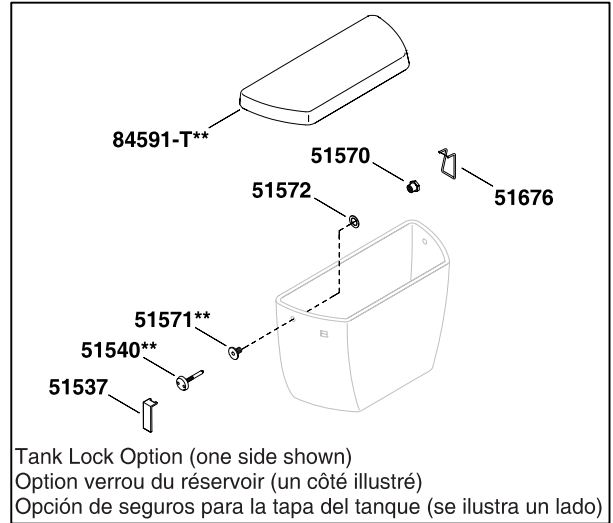

1069723** (LH Plastic Arm
Bras plastique gauche
Brazo de plástico izquierdo)
(Use with/Utiliser avec/Utilice con)
1069722

1079806** (RH Metal Arm
Bras métal droit
Brazo de metal der)
(Use with/Utiliser avec/Utilice con)
1086115

1069724** (LH Metal Arm
Bras métal gauche
Brazo de metal izq)
(Use with/Utiliser avec/Utilice con)
1086115

1069722
For Plastic Trip Arm
Pour bras de déclenchement en plastique
Para brazo de descarga de plástico

1086115
For Metal Trip Arm
Pour bras de déclenchement en métal
Para brazo de descarga de metal

1013092**
(2 ea./2 ch./2 c/u)

****Finish/color code must be specified when ordering.**
****Vous devez spécifier les codes de la finition et/ou de la couleur quand vous passez votre commande.**
****Se debe especificar el código del acabado/color con el pedido.**