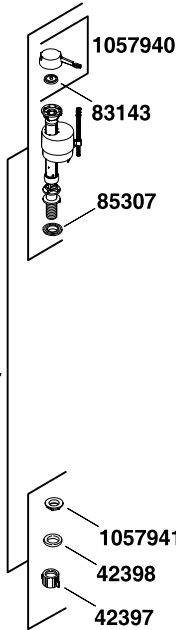

1069723** (LH Plastic Arm
Bras plastique gauche
Brazo de plástico izquierdo)
(Use with/Utiliser avec/Utilice con)
1069722

1079806** (RH Metal Arm
Bras métal droit
Brazo de metal der)
(Use with/Utiliser avec/Utilice con)
1086115

1069724** (LH Metal Arm
Bras métal gauche
Brazo de metal izq)
(Use with/Utiliser avec/Utilice con)
1086115

1069722
For Plastic Trip Arm
Pour bras de déclenchement en plastique
Para brazo de descarga de plástico

1086115
For Metal Trip Arm
Pour bras de déclenchement en métal
Para brazo de descarga de metal

1013092**
(2 ea./2 ch./2 c/u)

****Finish/color code must be specified when ordering.**
****Vous devez spécifier les codes de la finition et/ou de la couleur quand vous passez votre commande.**
****Se debe especificar el código del acabado/color con el pedido.**