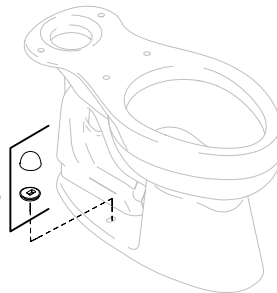

1069724** (LH Metal Arm
Bras métal gauche
Brazo de metal izq)
(Use with/Utiliser avec/Utilice con)
1086115

1069722
For Plastic Trip Arm
Pour bras de déclenchement en plastique
Para brazo de descarga de plástico

1086115
For Metal Trip Arm
Pour bras de déclenchement en métal
Para brazo de descarga de metal

1013092**
(2 ea./2 ch./2 c/u)

****Finish/color code must be specified when ordering.**
****Vous devez spécifier les codes de la finition et/ou de la couleur quand vous passez votre commande.**
****Se debe especificar el código del acabado/color con el pedido.**