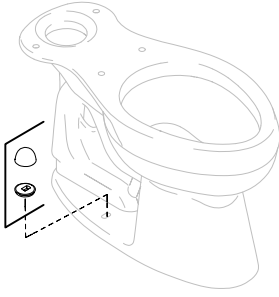

1069724** (LH Metal Arm
Bras métal gauche
Brazo de metal izq)
(Use with/Utiliser avec/Utilice con)
1086115

Tank Lock Option (one side shown)
Option verrou du réservoir (un côté illustré)
Opción de seguros para la tapa del tanque (se ilustra un lado)

1069722
For Plastic Trip Arm
Pour bras de déclenchement en plastique
Para brazo de descarga de plástico

1086115
For Metal Trip Arm
Pour bras de déclenchement en métal
Para brazo de descarga de metal

1013092**
(2 ea./2 ch./2 c/u)