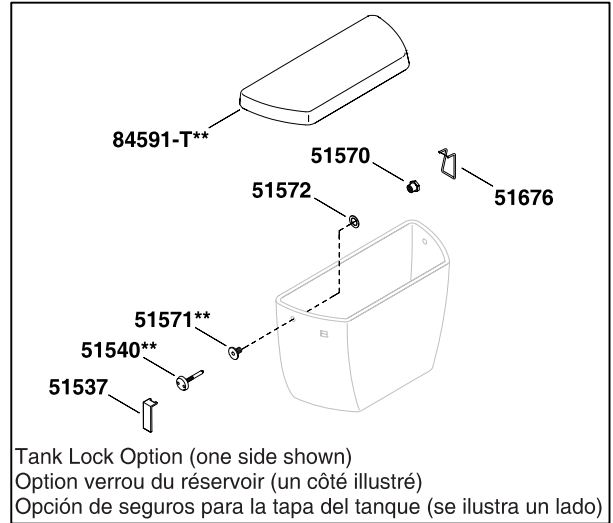

1069723** (LH Plastic Arm
Bras plastique gauche
Brazo de plástico izquierdo)
(Use with/Utiliser avec/Utilice con)
1069722

1079806** (RH Metal Arm
Bras métal droit
Brazo de metal der)
(Use with/Utiliser avec/Utilice con)
1086115

1069724** (LH Metal Arm
Bras métal gauche
Brazo de metal izq)
(Use with/Utiliser avec/Utilice con)
1086115

Tank Lock Option (one side shown)
Option verrou du réservoir (un côté illustré)
Opción de seguros para la tapa del tanque (se ilustra un lado)