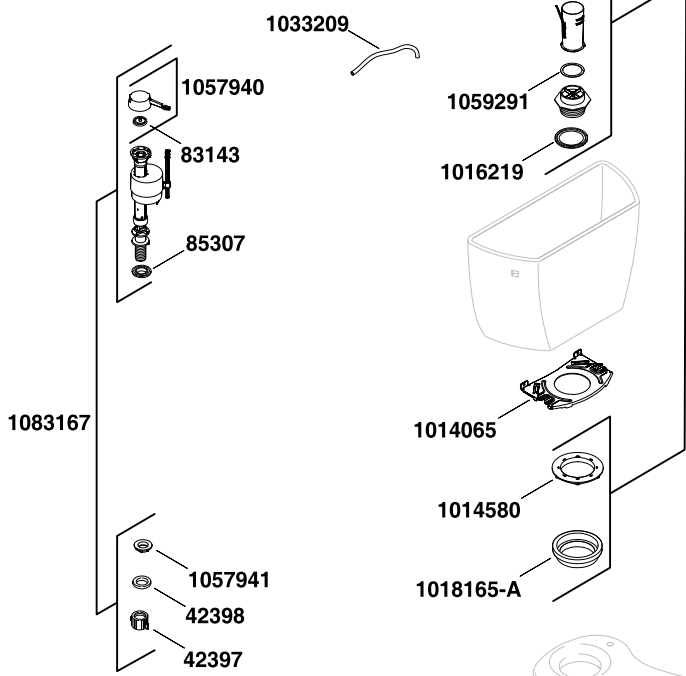

1069723** (LH Plastic Arm
Bras plastique gauche
Brazo de plástico izquierdo)
(Use with/Utiliser avec/Utilice con)
1069722

1079806** (RH Metal Arm
Bras métal droit
Brazo de metal der)
(Use with/Utiliser avec/Utilice con)
1086115

1069724** (LH Metal Arm
Bras métal gauche
Brazo de metal izq)
(Use with/Utiliser avec/Utilice con)
1086115

Tank Lock Option (one side shown)
Option verrou du réservoir (un côté illustré)
Opción de seguros para la tapa del tanque (se ilustra un lado)

1069722
For Plastic Trip Arm
Pour bras de déclenchement en plastique
Para brazo de descarga de plástico

1086115
For Metal Trip Arm
Pour bras de déclenchement en métal
Para brazo de descarga de metal

1013092**
(2 ea./2 ch./2 c/u)