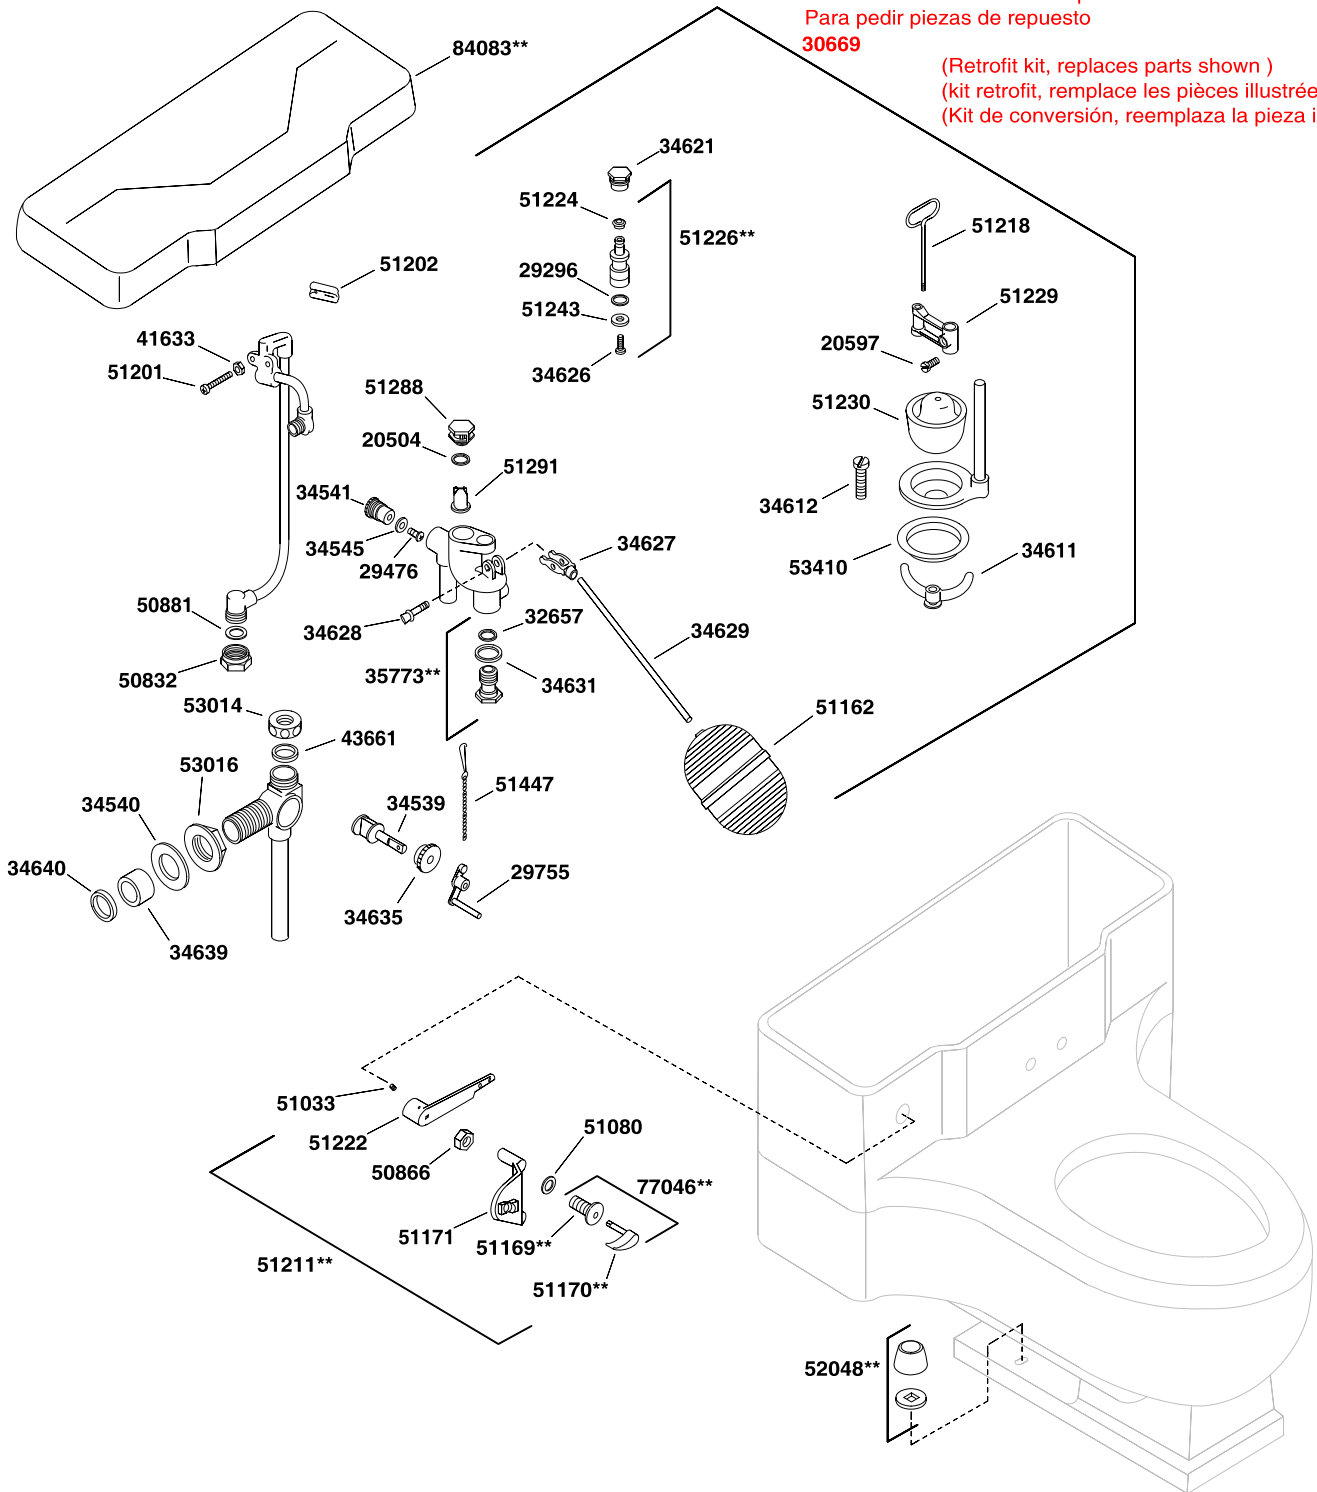

For Replacement Order  
Pour une commande de remplacement  
Para pedir piezas de repuesto  
**30669**

(Retrofit kit, replaces parts shown)  
(kit retrofit, remplace les pièces illustrées)  
(Kit de conversión, reemplaza la pieza ilustrada)

\*\*Finish/color code must be specified when ordering.

\*\*Vous devez spécifier les codes de la finition et/ou de la couleur quand vous passez votre commande.

\*\*Se debe especificar el código del acabado/color con el pedido.