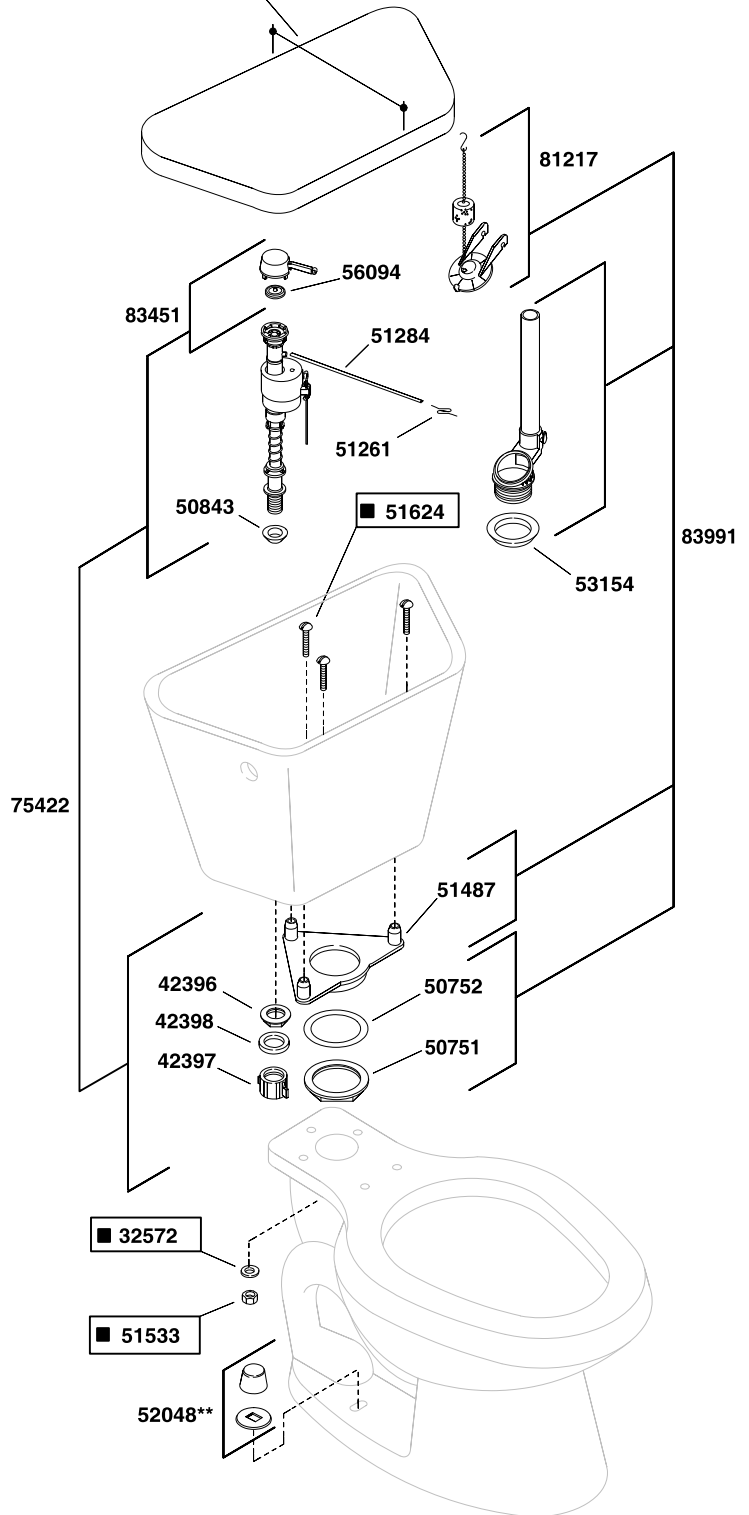

■ **30419**  
Consists of 3 each  
Consiste en 3 de chaque  
Consta de 3 de cada uno  
**51624 32572 51533**

Tank Lock Option (one side shown)  
Option verrouillage réservoir (un côté illustré)  
Opción de seguros para el tanque (se ilustra un lado)

**82869\*\*** [7-3/4" (19.7 cm)]  
**80627\*\*** [10" (25.4 cm)]

\*\*Finish/color code must be specified when ordering.

\*\*Vous devez spécifier les codes de la finition et/ou de la couleur quand vous passez votre commande.

\*\*Se debe especificar el código del acabado/color con el pedido.