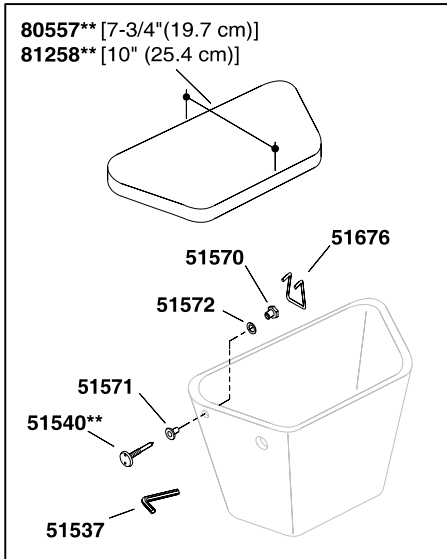

■ **30419**  
Consists of 3 each  
Consiste en 3 de chaque  
Consta de 3 de cada uno  
**51624 32572 51533**

Tank Lock Option (one side shown)  
Option verrouillage réservoir (un côté illustré)  
Opción de seguros para el tanque (se ilustra un lado)

**82869\*\*** [7-3/4" (19.7 cm)]  
**80627\*\*** [10" (25.4 cm)]

\*\*Finish/color code must be specified when ordering.

\*\*Vous devez spécifier les codes de la finition et/ou de la couleur quand vous passez votre commande.