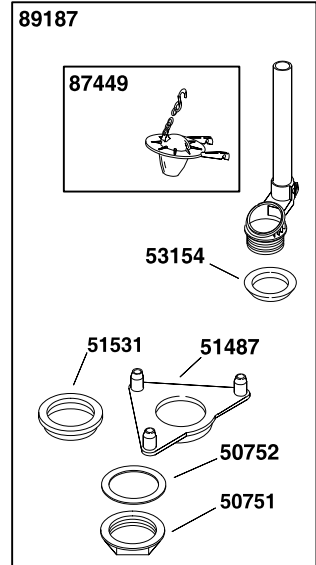

■ **30419**
Consists of 3 each
Consiste en 3 de chaque
Consta de 3 de cada uno
51624 32572 51533

84055
Use/
Utiliser/
Utilice
89187

Tank Lock Option (one side shown)
Option verrouillage réservoir (un côté illustré)
Opción de seguros para el tanque (se ilustra un lado)

■ **32572**

■ **51533**

52048**

**Finish/color code must be specified when ordering.

**Vous devez spécifier les codes de la finition et/ou de la couleur quand vous passez votre commande.

**Se debe especificar el código del acabado/color con el pedido.