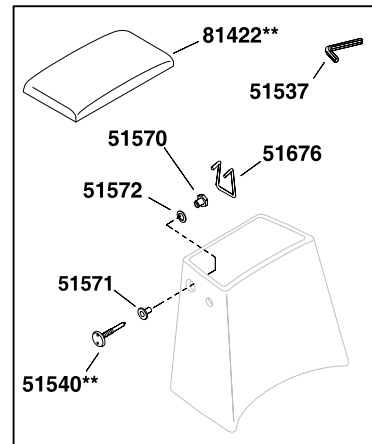

■ **30419**
Consists of 3 each
Consiste en 3 de chaque
Consta de 3 de cada uno
51624 32572 51533

84055
Use/
Utiliser/
Utilice
89187

Tank Lock Option (one side shown)
Option verrouillage réservoir (un côté illustré)
Opción de seguros para el tanque (se ilustra un lado)

■ **32572**

■ **51533**

52048**

**Finish/color code must be specified when ordering.

**Vous devez spécifier les codes de la finition et/ou de la couleur quand vous passez votre commande.

**Se debe especificar el código del acabado/color con el pedido.