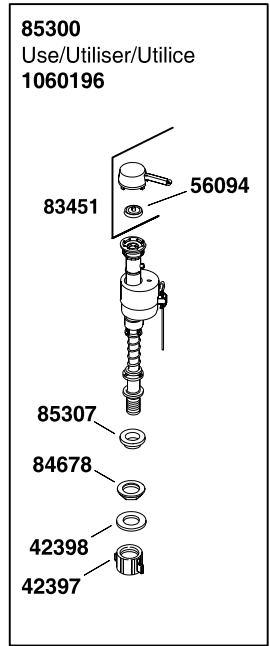

■ **30419**
Consists of 3 each
Consiste en 3 de chaque
Consta de 3 de cada uno
51624 32572 51533

Tank Lock Option (one side shown)
Option verrouillage réservoir (un côté illustré)
Opción de seguros para el tanque (se ilustra un lado)