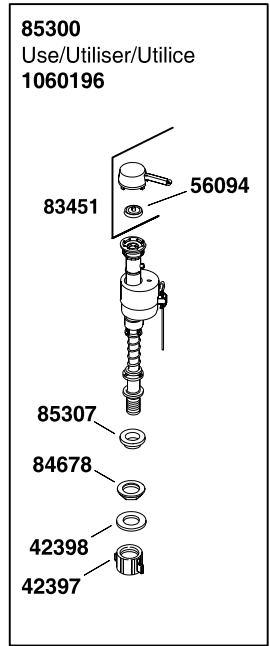

■ **30419**
Consists of 3 each
Conste en 3 de chaque
Consta de 3 de cada uno
51624 32572 51533

Tank Lock Option (one side shown)
Option verrouillage réservoir (un côté illustré)
Opción de seguros para el tanque (se ilustra un lado)