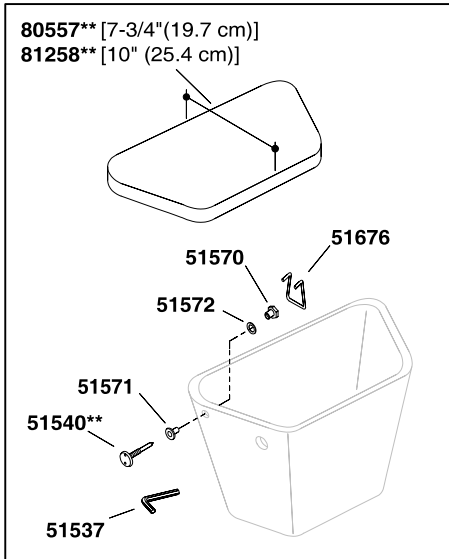

■ **30419**  
Consists of 3 each  
Consiste en 3 de chaque  
Consta de 3 de cada uno  
**51624 32572 51533**

Tank Lock Option (one side shown)  
Option verrouillage réservoir (un côté illustré)  
Opción de seguros para el tanque (se ilustra un lado)

**82869\*\*** [7-3/4" (19.7 cm)]  
**80627\*\*** [10" (25.4 cm)]

\*\*Finish/color code must be specified when ordering.

\*\*Vous devez spécifier les codes de la finition et/ou de la couleur quand vous passez votre commande.