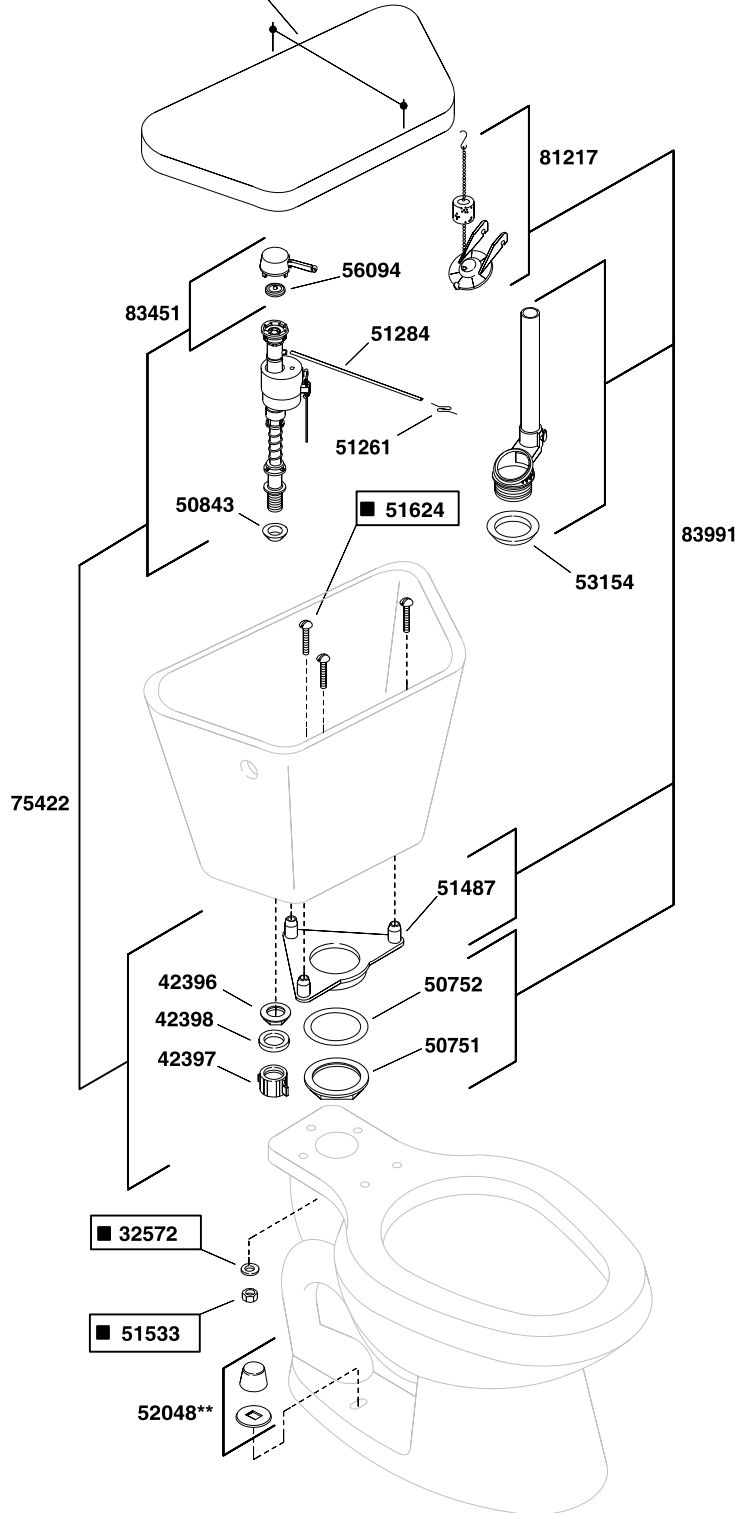

■ **30419**  
Consists of 3 each  
Consiste en 3 de chaque  
Consta de 3 de cada uno  
**51624 32572 51533**

Tank Lock Option (one side shown)  
Option verrouillage réservoir (un côté illustré)  
Opción de seguros para el tanque (se ilustra un lado)

**82869\*\*** [7-3/4" (19.7 cm)]  
**80627\*\*** [10" (25.4 cm)]

\*\*Finish/color code must be specified when ordering.

\*\*Vous devez spécifier les codes de la finition et/ou de la couleur quand vous passez votre commande.

\*\*Se debe especificar el código del acabado/color con el pedido.