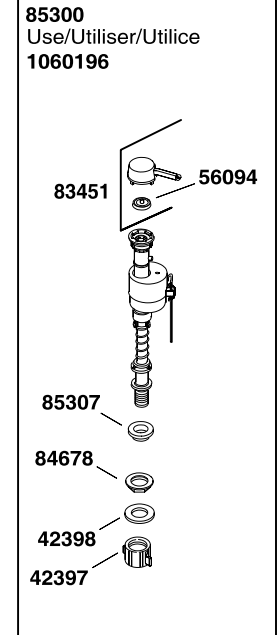

■ **30419**
Consists of 3 each
Consiste en 3 de chaque
Consta de 3 de cada uno
51624 32572 51533

Tank Lock Option (one side shown)
Option verrouillage réservoir (un côté illustré)
Opción de seguros para el tanque (se ilustra un lado)