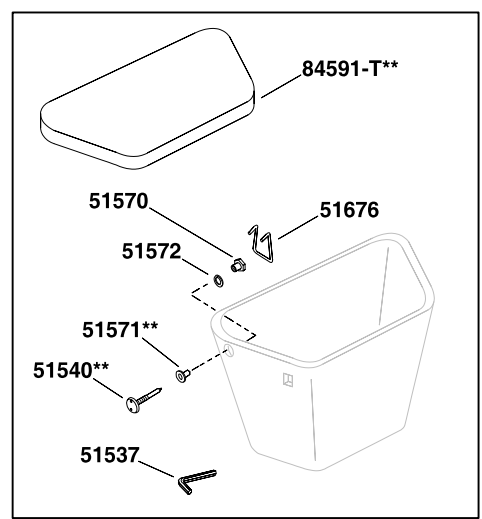

■ 30419
Consists of 3 each
Conste en 3 de chaque
Consta de 3 de cada uno
51624 32572 51533

Tank Lock Option (one side shown)
Option verrouillage réservoir (un côté illustré)
Opción de seguros para el tanque (se ilustra un lado)