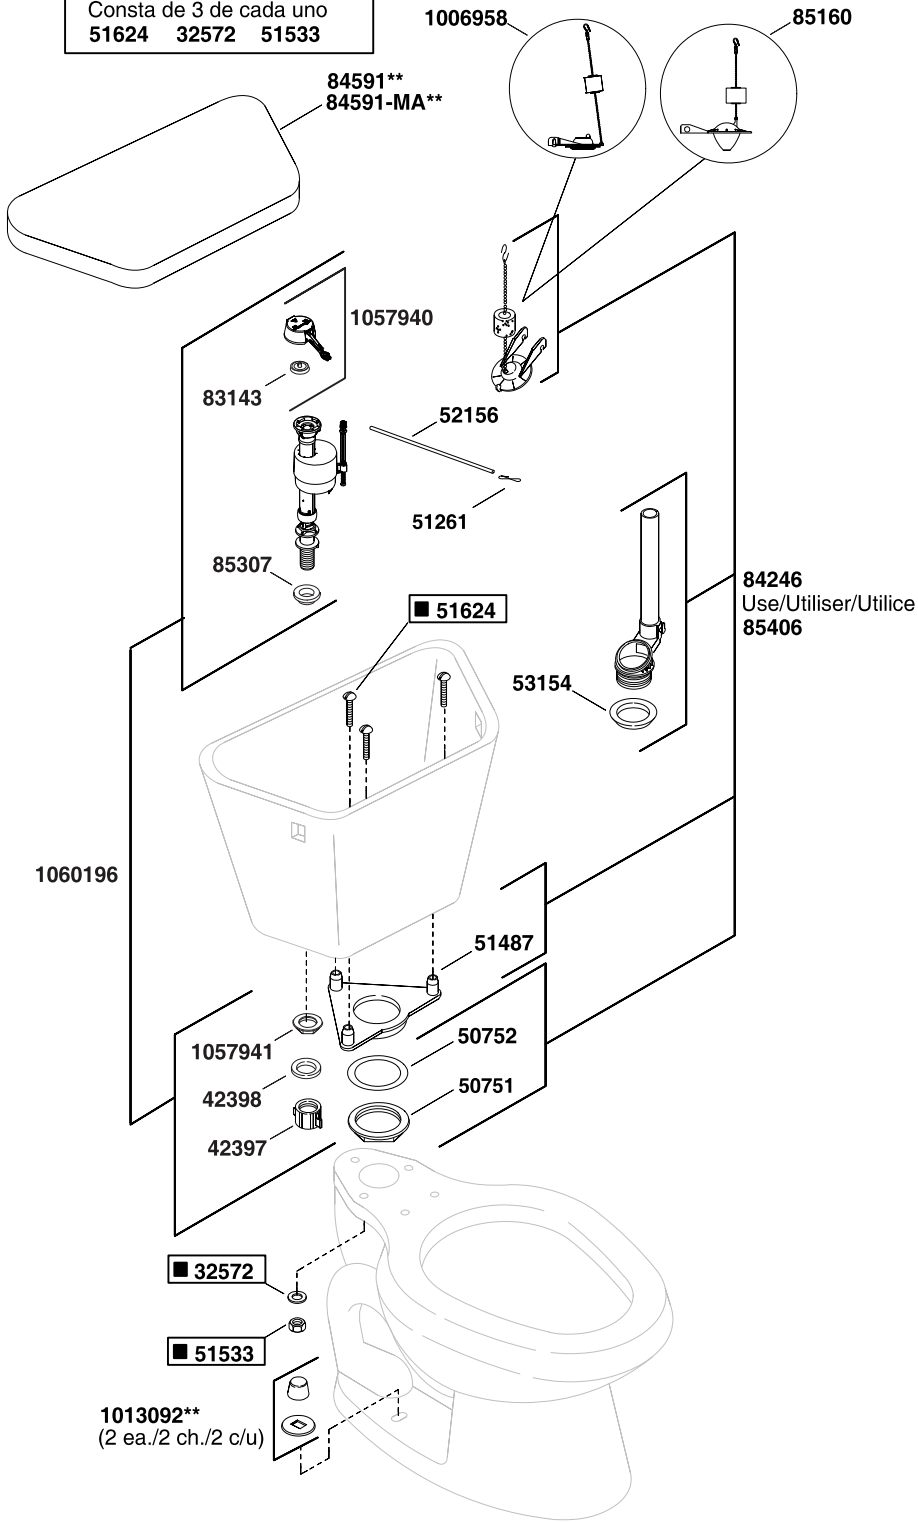

■ 30419
Consists of 3 each
Conste en 3 de chaque
Consta de 3 de cada uno
51624 32572 51533

Tank Lock Option (one side shown)
Option verrouillage réservoir (un côté illustré)
Opción de seguros para el tanque (se ilustra un lado)