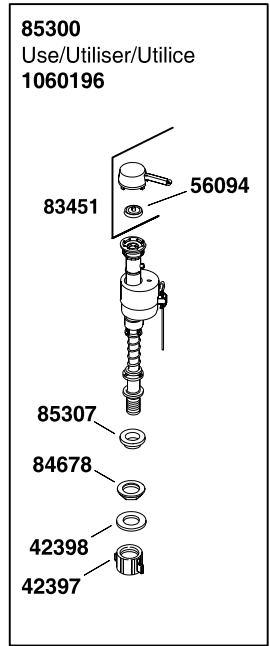

■ 30419
Consists of 3 each
Conste en 3 de chaque
Consta de 3 de cada uno
51624 32572 51533

Tank Lock Option (one side shown)
Option verrouillage réservoir (un côté illustré)
Opción de seguros para el tanque (se ilustra un lado)