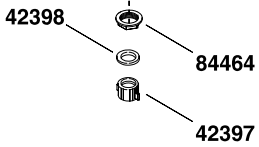

For service on the Sloan vessel, in the U.S.A. phone:
Pour un service sur la vasque Sloan, aux É.U. composer le:
Para servicio del recipiente Sloan, en EE.UU. llame al:

1-800-533-3450.