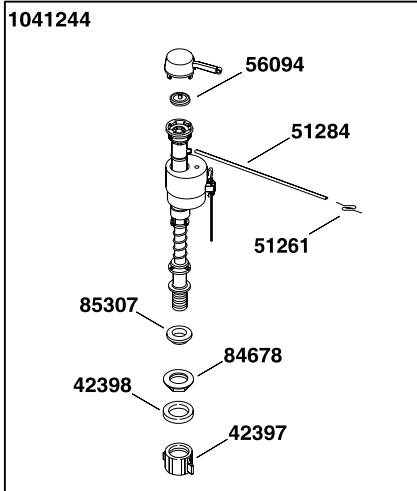

■ 30419  
Consists of 3 each  
Consiste en 3 de chaque  
Consta de 3 de cada uno  
51624 32572 51533

Tank Lock Option (one side shown)  
Option verrouillage réservoir (un côté illustré)  
Opción de seguros para el tanque (se ilustra un lado)