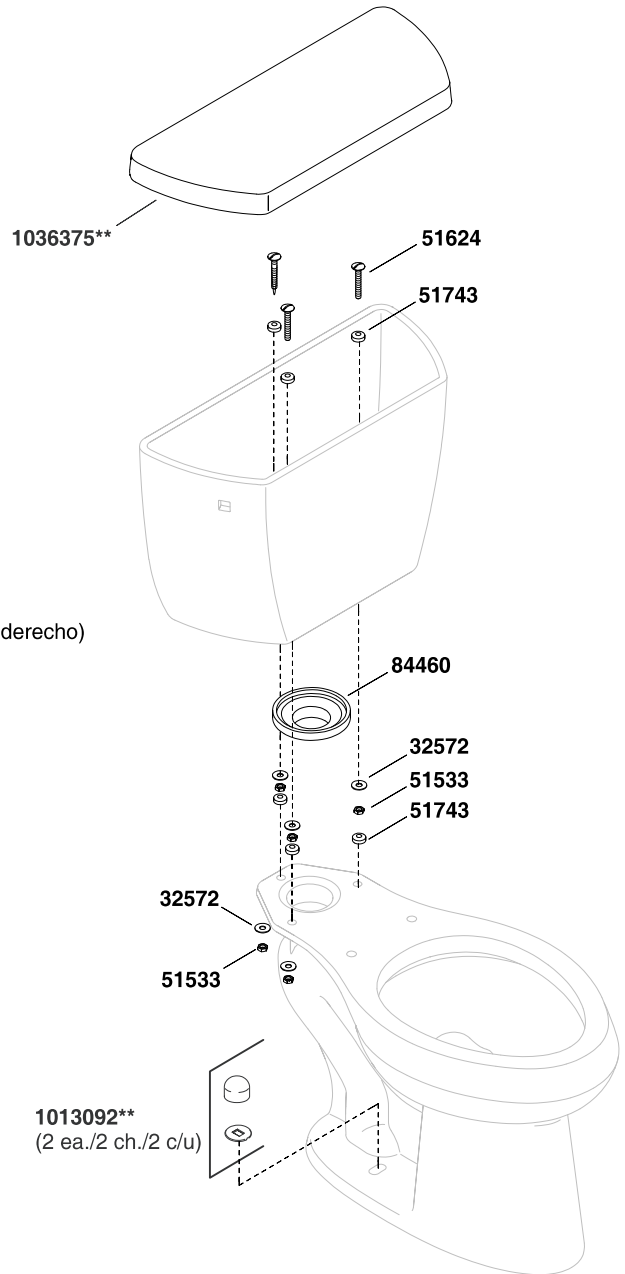

For service on the Sloan vessel, in the U.S.A phone:
Pour un service sur la vasque Sloan, aux É.-U. composer le:
Para servicio del recipiente Sloan, en EE.UU. llame al:

1-800-533-3450.

1045277**
(RH/Droite/Lado derecho)

1054246
(RH/Droite/Lado derecho)

1054245
(LH/Gauche/Lado izquierdo)

1045276**
(LH/Gauche/Lado izquierdo)

****Finish/color code must be specified when ordering.**
****Vous devez spécifier les codes de la finition et/ou de la couleur quand vous passez votre commande.**
****Se debe especificar el código del acabado/color con el pedido.**