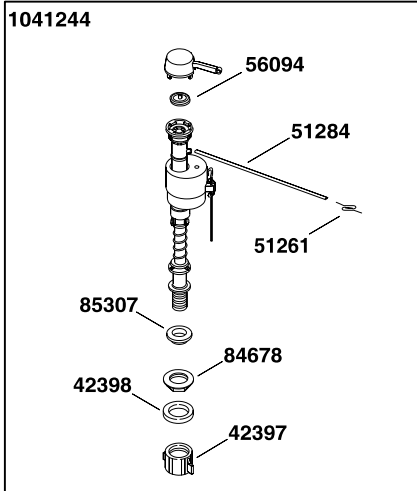

■ 30419
Consists of 3 each
Consiste en 3 de chaque
Consta de 3 de cada uno
51624 32572 51533

Tank Lock Option (one side shown)
Option verrouillage réservoir (un côté illustré)
Opción de seguros para el tanque (se ilustra un lado)