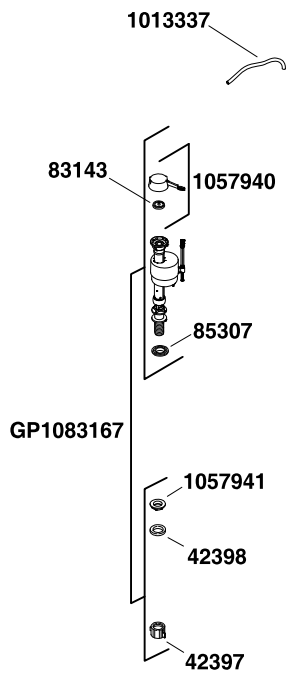

84591**
84095** (For 14" Tank
Pour réservoir de 14"
Para tanque de 14")

**Finish/color code must be specified when ordering.
**Vous devez spécifier les codes de la finition et/ou de la couleur quand vous passez votre commande.
**Se debe especificar el código del acabado/color con el pedido.