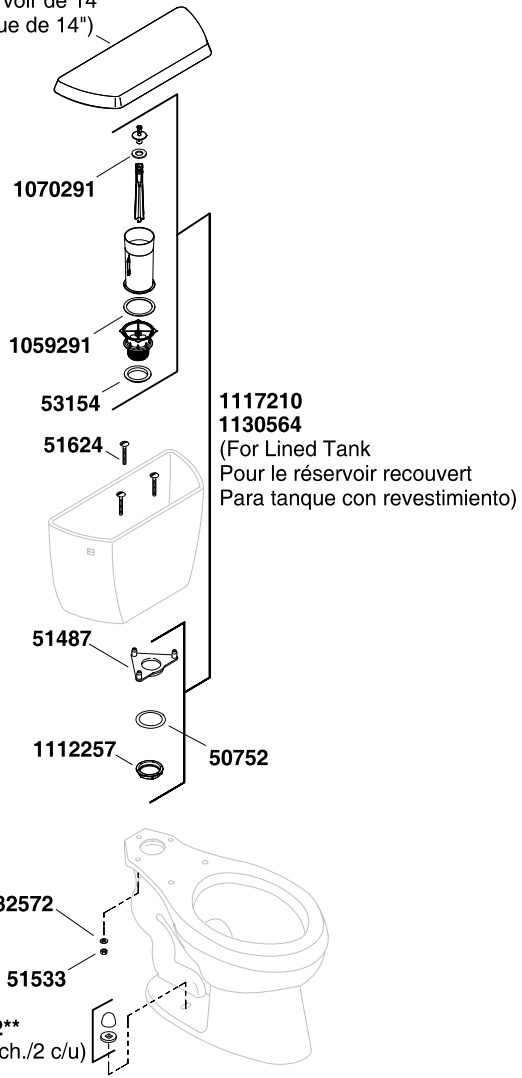

84591**
84095** (For 14" Tank
Pour réservoir de 14"
Para tanque de 14")

**Finish/color code must be specified when ordering.
**Vous devez spécifier les codes de la finition et/ou de la couleur quand vous passez votre commande.
**Se debe especificar el código del acabado/color con el pedido.