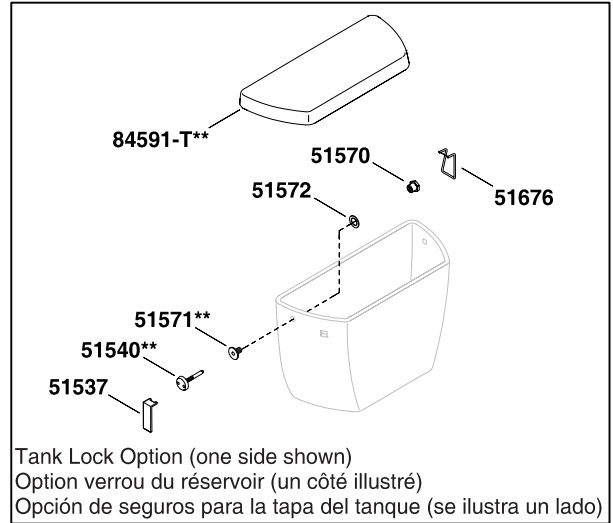

1069724** (LH Metal Arm
Bras métal gauche
Brazo de metal izq)
(Use with/Utiliser avec/Utilice con)
1086115

1083167

1024390

1013092**
(2 ea./2 ch./2 c/u)

1069722
For Plastic Trip Arm
Pour bras de déclenchement en plastique
Para brazo de descarga de plástico