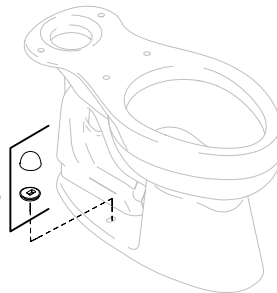

1069724** (LH Metal Arm
Bras métal gauche
Brazo de metal izq)
(Use with/Utiliser avec/Utilice con)
1086115

1083167

1024390

1013092**
(2 ea./2 ch./2 c/u)

1069722
For Plastic Trip Arm
Pour bras de déclenchement en plastique
Para brazo de descarga de plástico

1086115
For Metal Trip Arm
Pour bras de déclenchement en métal
Para brazo de descarga de metal

****Finish/color code must be specified when ordering.**
****Vous devez spécifier les codes de la finition et/ou de la couleur quand vous passez votre commande.**
****Se debe especificar el código del acabado/color con el pedido.**