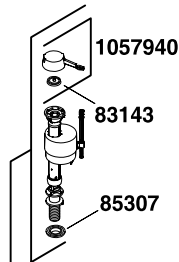

1069723** (LH Plastic Arm
Bras plastique gauche
Brazo de plástico izquierdo)
(Use with/Utiliser avec/Utilice con)
1069722

1079806** (RH Metal Arm
Bras métal droit
Brazo de metal der)
(Use with/Utiliser avec/Utilice con)
1086115

1069724** (LH Metal Arm
Bras métal gauche
Brazo de metal izq)
(Use with/Utiliser avec/Utilice con)
1086115

1083167

1024390

1013092**
(2 ea./2 ch./2 c/u)

1069722
For Plastic Trip Arm
Pour bras de déclenchement en plastique
Para brazo de descarga de plástico