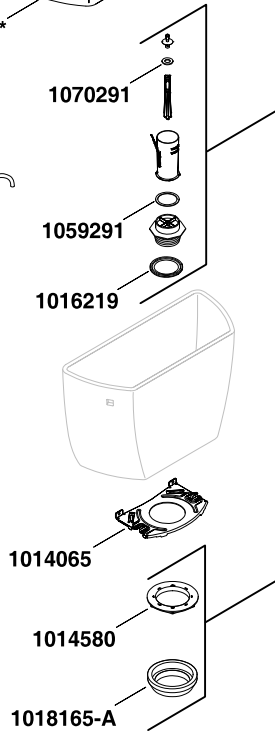

1069723** (LH Plastic Arm
Bras plastique gauche
Brazo de plástico izquierdo)
(Use with/Utiliser avec/Utilice con)
1069722

1079806** (RH Metal Arm
Bras métal droit
Brazo de metal der)
(Use with/Utiliser avec/Utilice con)
1086115

1069724** (LH Metal Arm
Bras métal gauche
Brazo de metal izq)
(Use with/Utiliser avec/Utilice con)
1086115

1083167

1024390

1013092**
(2 ea./2 ch./2 c/u)

1069722
For Plastic Trip Arm
Pour bras de déclenchement en plastique
Para brazo de descarga de plástico

1086115
For Metal Trip Arm
Pour bras de déclenchement en métal
Para brazo de descarga de metal

****Finish/color code must be specified when ordering.**
****Vous devez spécifier les codes de la finition et/ou de la couleur quand vous passez votre commande.**
****Se debe especificar el código del acabado/color con el pedido.**