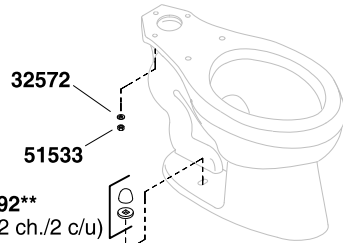

84591**
84095** (For 14" Tank
Pour réservoir de 14"
Para tanque de 14")

1117210
1130564
(For Lined Tank
Pour le réservoir recouvert
Para tanque con revestimiento)

50752

1013092**
(2 ea./2 ch./2 c/u)

**Finish/color code must be specified when ordering.
**Vous devez spécifier les codes de la finition et/ou de la couleur quand vous passez votre commande.
**Se debe especificar el código del acabado/color con el pedido.