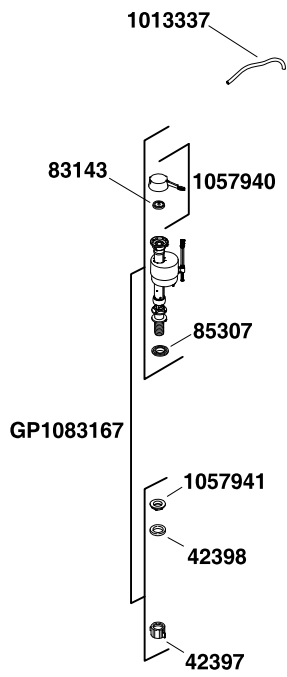

84591**
84095** (For 14" Tank
Pour réservoir de 14"
Para tanque de 14")

1117210
1130564
(For Lined Tank
Pour le réservoir recouvert
Para tanque con revestimiento)

50752

1013092**
(2 ea./2 ch./2 c/u)

**Finish/color code must be specified when ordering.
**Vous devez spécifier les codes de la finition et/ou de la couleur quand vous passez votre commande.
**Se debe especificar el código del acabado/color con el pedido.