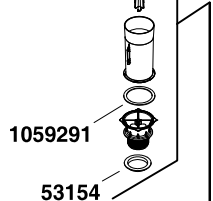

84591**
84095** (For 14" Tank
Pour réservoir de 14"
Para tanque de 14")

1117210
1130564
(For Lined Tank
Pour le réservoir recouvert
Para tanque con revestimiento)

50752

1013092**
(2 ea./2 ch./2 c/u)

**Finish/color code must be specified when ordering.
**Vous devez spécifier les codes de la finition et/ou de la couleur quand vous passez votre commande.
**Se debe especificar el código del acabado/color con el pedido.