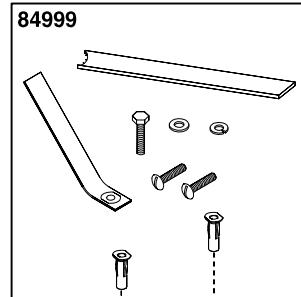

84464

42398

42397

32572

51533

1013092**
(2 ea./2 ch./2 c/u)

**Finish/color code must be specified when ordering.
**Vous devez spécifier les codes de la finition et/ou de la couleur quand vous passez votre commande.
**Se debe especificar el código del acabado/color con el pedido.