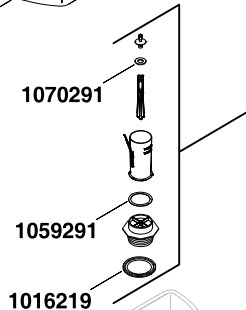

**1069723\*\*** (LH Plastic Arm  
Bras plastique gauche  
Brazo de plástico izquierdo)  
(Use with/Utiliser avec/Utilice con)  
**1069722**

**1079806\*\*** (RH Metal Arm  
Bras métal droit  
Brazo de metal der)  
(Use with/Utiliser avec/Utilice con)  
**1086115**

**1069724\*\*** (LH Metal Arm  
Bras métal gauche  
Brazo de metal izq)  
(Use with/Utiliser avec/Utilice con)  
**1086115**

1083167

1024390

1016219

1014065

1014580

1018165-A

**1013092\*\***  
(2 ea./2 ch./2 c/u)

Tank Lock Option (one side shown)  
Option verrou du réservoir (un côté illustré)  
Opción de seguros para la tapa del tanque (se ilustra un lado)

**1069722**  
For Plastic Trip Arm  
Pour bras de déclenchement en plastique  
Para brazo de descarga de plástico