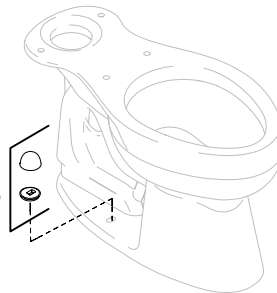

**1069724\*\*** (LH Metal Arm  
Bras métal gauche  
Brazo de metal izq)  
(Use with/Utiliser avec/Utilice con)  
**1086115**

1083167

1024390

1016219

1014065

1014580

1018165-A

**1013092\*\***  
(2 ea./2 ch./2 c/u)

Tank Lock Option (one side shown)  
Option verrou du réservoir (un côté illustré)  
Opción de seguros para la tapa del tanque (se ilustra un lado)

**1069722**  
For Plastic Trip Arm  
Pour bras de déclenchement en plastique  
Para brazo de descarga de plástico