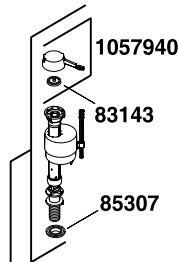

**1069723\*\*** (LH Plastic Arm  
Bras plastique gauche  
Brazo de plástico izquierdo)  
(Use with/Utiliser avec/Utilice con)  
**1069722**

**1079806\*\*** (RH Metal Arm  
Bras métal droit  
Brazo de metal der)  
(Use with/Utiliser avec/Utilice con)  
**1086115**

**1069724\*\*** (LH Metal Arm  
Bras métal gauche  
Brazo de metal izq)  
(Use with/Utiliser avec/Utilice con)  
**1086115**

1083167

1024390

1016219

1014065

1014580

1018165-A

**1013092\*\***  
(2 ea./2 ch./2 c/u)

Tank Lock Option (one side shown)  
Option verrou du réservoir (un côté illustré)  
Opción de seguros para la tapa del tanque (se ilustra un lado)

**1069722**  
For Plastic Trip Arm  
Pour bras de déclenchement en plastique  
Para brazo de descarga de plástico