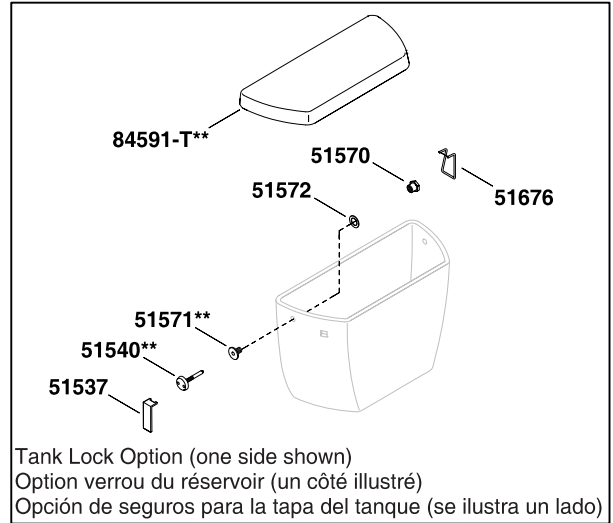

**1069724\*\*** (LH Metal Arm  
Bras métal gauche  
Brazo de metal izq)  
(Use with/Utiliser avec/Utilice con)  
**1086115**

1083167

1024390

1016219

1014065

1014580

1018165-A

**1013092\*\***  
(2 ea./2 ch./2 c/u)

Tank Lock Option (one side shown)  
Option verrou du réservoir (un côté illustré)  
Opción de seguros para la tapa del tanque (se ilustra un lado)

**1069722**  
For Plastic Trip Arm  
Pour bras de déclenchement en plastique  
Para brazo de descarga de plástico