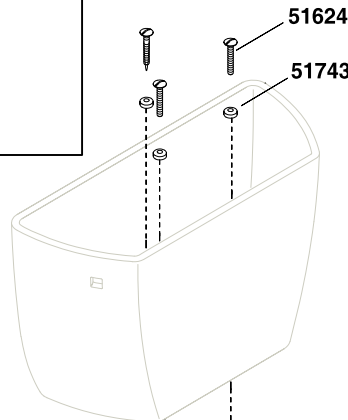

For service on the Sloan vessel, in the U.S.A phone:  
Pour un service sur la vasque Sloan, aux É-U. composer le:  
Para servicio del recipiente Sloan, en EE.UU. llame al:

1-800-533-3450.

1017124\*\*  
(2 ea./2 ch./2 c/u)

1013092\*\*  
(2 ea./2 ch./2 c/u)

\*\*Finish/color code must be specified when ordering.

\*\*Vous devez spécifier les codes de la finition et/ou de la couleur quand vous passez votre commande.

\*\*Se debe especificar el código del acabado/color con el pedido.