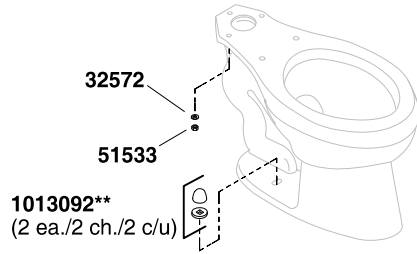

84591**
84095** (For 14" Tank
Pour réservoir de 14"
Para tanque de 14")

**Finish/color code must be specified when ordering.
**Vous devez spécifier les codes de la finition et/ou de la couleur quand vous passez votre commande.
**Se debe especificar el código del acabado/color con el pedido.