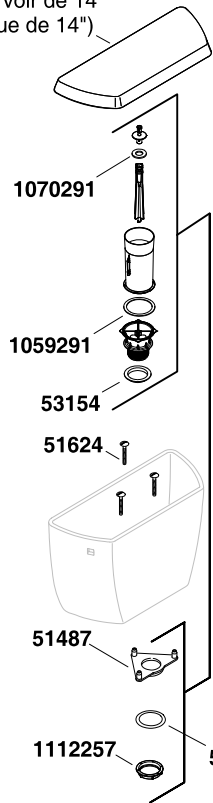

84591**
84095** (For 14" Tank
Pour réservoir de 14"
Para tanque de 14")

**Finish/color code must be specified when ordering.
**Vous devez spécifier les codes de la finition et/ou de la couleur quand vous passez votre commande.
**Se debe especificar el código del acabado/color con el pedido.