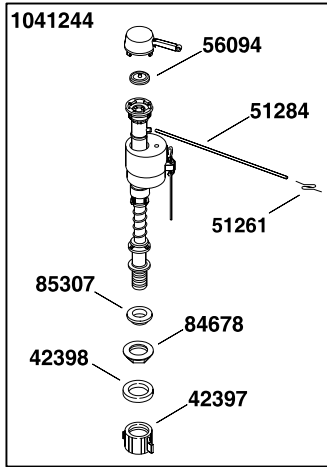

■ 30419
Consists of 3 each
Consiste en 3 de chaque
Consta de 3 de cada uno
51624 32572 51533

Tank Lock Option (one side shown)
Option verrouillage réservoir (un côté illustré)
Opción de seguros para el tanque (se ilustra un lado)