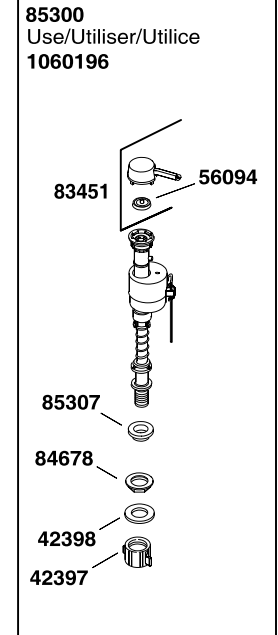

■ 30419  
Consists of 3 each  
Consiste en 3 de chaque  
Consta de 3 de cada uno  
51624 32572 51533

Tank Lock Option (one side shown)  
Option verrouillage réservoir (un côté illustré)  
Opción de seguros para el tanque (se ilustra un lado)