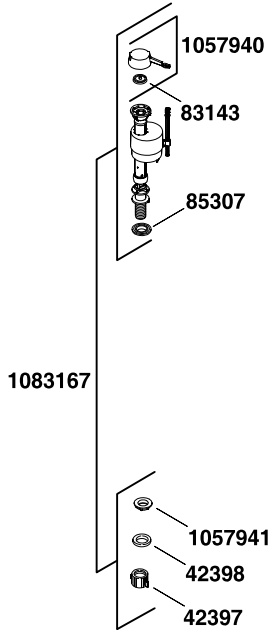

1086115
For Metal Trip Arm
Pour bras de déclenchement en métal
Para brazo de descarga de metal

1016219

1014065

1014580

1018165-A

1024390

1013092**
(2 ea./2 ch./2 c/u)

****Finish/color code must be specified when ordering.**