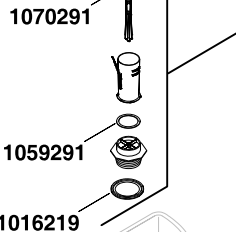

1069723** (LH Plastic Arm
Bras plastique gauche
Brazo de plástico izquierdo)
(Use with/Utiliser avec/Utilice con)
1069722

1079806** (RH Metal Arm
Bras métal droit
Brazo de metal der)
(Use with/Utiliser avec/Utilice con)
1086115

1069724** (LH Metal Arm
Bras métal gauche
Brazo de metal izq)
(Use with/Utiliser avec/Utilice con)
1086115

1069722
For Plastic Trip Arm
Pour bras de déclenchement en plastique
Para brazo de descarga de plástico