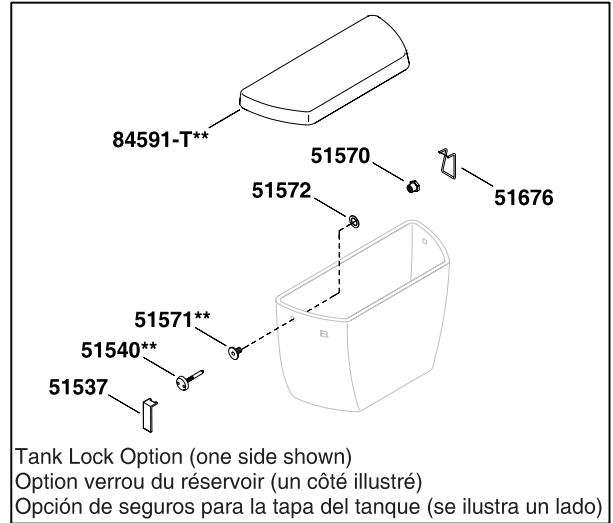

1069723** (LH Plastic Arm
Bras plastique gauche
Brazo de plástico izquierdo)
(Use with/Utiliser avec/Utilice con)
1069722

1079806** (RH Metal Arm
Bras métal droit
Brazo de metal der)
(Use with/Utiliser avec/Utilice con)
1086115

1069724** (LH Metal Arm
Bras métal gauche
Brazo de metal izq)
(Use with/Utiliser avec/Utilice con)
1086115

1069722
For Plastic Trip Arm
Pour bras de déclenchement en plastique
Para brazo de descarga de plástico