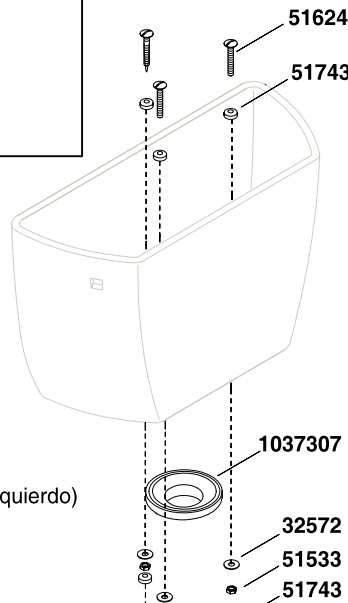

For service on the Sloan vessel, in the U.S.A phone:  
Pour un service sur la vasque Sloan, aux É-U. composer le:  
Para servicio del recipiente Sloan, en EE.UU. llame al:

1-800-533-3450.

**\*\*Finish/color code must be specified when ordering.**