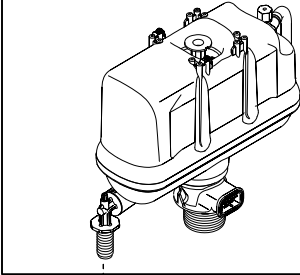

For service on the Sloan vessel, in the U.S.A phone:  
Pour un service sur la vasque Sloan, aux É-U. composer le:  
Para servicio del recipiente Sloan, en EE.UU. llame al:

1-800-533-3450.

**\*\*Finish/color code must be specified when ordering.**