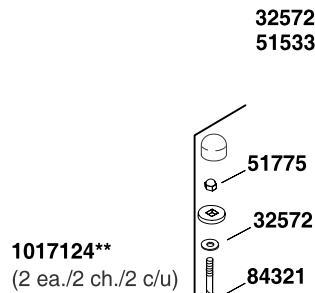

For service on the Sloan vessel, in the U.S.A phone:  
Pour un service sur la vasque Sloan, aux É-U. composer le:  
Para servicio del recipiente Sloan, en EE.UU. llame al:

1-800-533-3450.

**\*\*Finish/color code must be specified when ordering.**