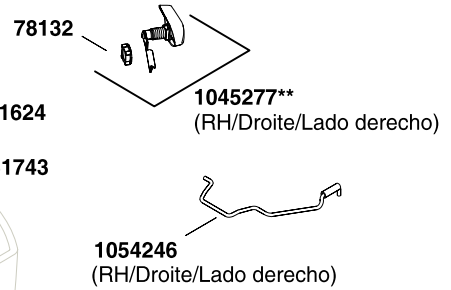

For service on the Sloan vessel, in the U.S.A phone:  
Pour un service sur la vasque Sloan, aux É-U. composer le:  
Para servicio del recipiente Sloan, en EE.UU. llame al:

1-800-533-3450.

**\*\*Finish/color code must be specified when ordering.**